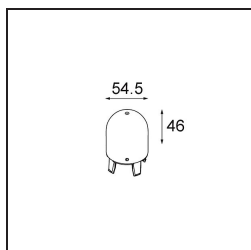

Remark	<ul style="list-style-type: none"> • Sfera di vetro o tubo non inclusi • Cavo di sospensione più lungo su richiesta (la lunghezza standard è di 2 metri) • This is not a complete product. Placebo Glass or Placebo Tube and Pista track 48V system required. • This is not a complete product. Placebo Glass or Placebo Tube and Pista track 48V system
--------	--

required.

- Per le installazioni senza dimmer, si raccomanda l'uso di apparecchi da 1-10 V.
-

TM30 & CRI diagram

Light distribution & beam diagram

Accessorio Ottico

12623038 Glass Tube Up 46 Placebo White Matt