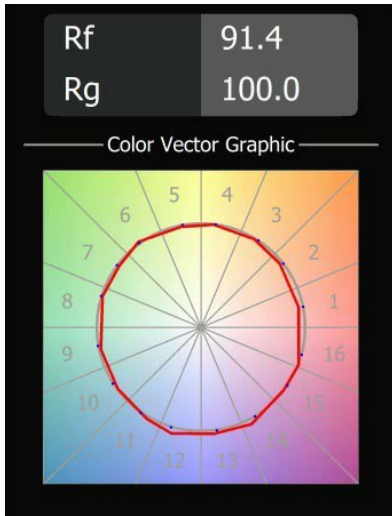

TM30 & CRI diagram