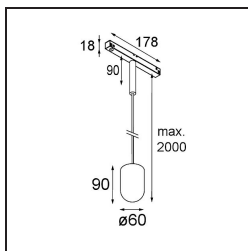

Date
Customer
Project
Type

Placebo Track 48V Suspended Up 60 1x LED 3000K 1-10V Bronze Brushed Anodised

Placebo è un paradigma di scelte giocose di uplight e downlight. Scoprirai presto le numerose opzioni disponibili, per una scelta davvero ampia. Forme, dimensioni e tonalità diverse pensate per te, a cui aggiungere combinazioni di colori di ogni genere. Tutti strumenti giocosi per trasformare la tua idea creativa in ritmi incantevoli di forme pure e di luce.

Specifications

Materiale	13540282
Tipo di Sorgente	LED
Tipologia LED	PLACEBO - TCI LED 12x 3030
Tecnologie LED	LED PCB
CRI	Min. 90
Temperatura di colore della luce	3000K
Vita utile	L80B20 @50.000 ore
Lampadina inclusa	Sì
Numero di fonte luminosa	1
Codice di flusso CIE	18 44 71 47 72
Binning (SDCM)	3
Direzione della luce	Indiretta
Volt in ingresso	48Vdc
Luminaire power (W)	7,1
Classificazione elettrica	III
Grado IP	20
Test filo a caldo (°C)	960
Protocollo di regolazione (Dimmer)	1-10V
Interno/Esterno	Interno
Applicazione	Soffitto
Montaggio	Sospeso
Orientabilità	Not Applicable
Distanza dall'oggetto illuminato (m)	0,1
Colore primario & Finitura primaria	Bronzo, Anodizzata Spazzolata
Peso lordo (g)	558,0
Flusso luminoso per lampade (lm)	625
Efficienza (lm/W)	88
Livello abbagliamento	18

Remark	<ul style="list-style-type: none"> • Sfera di vetro o tubo non inclusi • Cavo di sospensione più lungo su richiesta (la lunghezza standard è di 2 metri) • This is not a complete product. Placebo Glass or Placebo Tube and Pista track 48V system required. • This is not a complete product. Placebo Glass or Placebo Tube and Pista track 48V system
--------	--