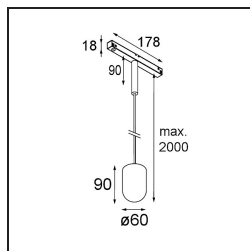

Placebo Track 48V Suspended Up 60 1x LED 3000K 1-10V Bronze Brushed Anodised

Placebo è un paradigma di scelte giocose di uplight e downlight. Scoprirai presto le numerose opzioni disponibili, per una scelta davvero ampia. Forme, dimensioni e tonalità diverse pensate per te, a cui aggiungere combinazioni di colori di ogni genere. Tutti strumenti giocosi per trasformare la tua idea creativa in ritmi incantevoli di forme pure e di luce.

Specifications

Materiale	13540282
Tipo di Sorgente	LED
Tipologia LED	PLACEBO - TCI LED 12x 3030
Tecnologie LED	LED PCB
CRI	Min. 90
Temperatura di colore della luce	3000K
Vita utile	L80B20 @50.000 ore
Lampadina inclusa	Sì
Numero di fonte luminosa	1
Codice di flusso CIE	18 44 71 47 72
Binning (SDCM)	3
Direzione della luce	Indiretta
Volt in ingresso	48Vdc
Luminaire power (W)	7,1
Classificazione elettrica	III
Grado IP	20
Test filo a caldo (°C)	960
Protocollo di regolazione (Dimmer)	1-10V
Interno/Esterno	Interno
Applicazione	Soffitto
Montaggio	Sospeso
Orientabilità	Not Applicable
Distanza dall'oggetto illuminato (m)	0,1
Colore primario & Finitura primaria	Bronzo, Anodizzata Spazzolata
Peso lordo (g)	558,0
Flusso luminoso per lampade (lm)	625
Efficienza (lm/W)	88
Livello abbagliamento	18

Remark

- Sfera di vetro o tubo non inclusi
 - Cavo di sospensione più lungo su richiesta (la lunghezza standard è di 2 metri)
 - This is not a complete product. Placebo Glass or Placebo Tube and Pista track 48V system required.
 - This is not a complete product. Placebo Glass or Placebo Tube and Pista track 48V system required.
 - Per le installazioni senza dimmer, si raccomanda l'uso di apparecchi da 1-10 V.
-

TM30 & CRI diagram

Light distribution & beam diagram

Accessorio Ottico

12623038 Glass Tube Up 46 Placebo White Matt

12623238 Glass Tube Up 130 Placebo White Matt

12625038 Glass Ball Up 90 Placebo White Matt