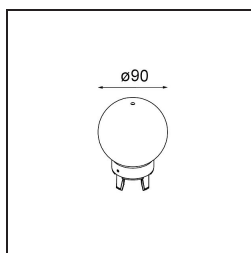

12625038 Glass Ball Up 90 Placebo White Matt