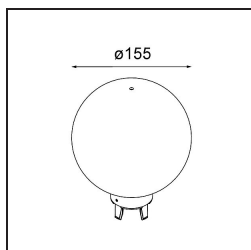

12625238 Glass Ball Up 155 Placebo White Matt