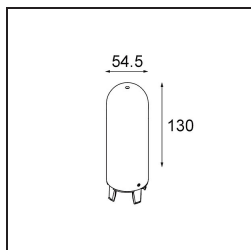

required.

- Per le installazioni senza dimmer, si raccomanda l'uso di apparecchi da 1-10 V.
-

TM30 & CRI diagram

Light distribution & beam diagram

Accessorio Ottico

12623038 Glass Tube Up 46 Placebo White Matt