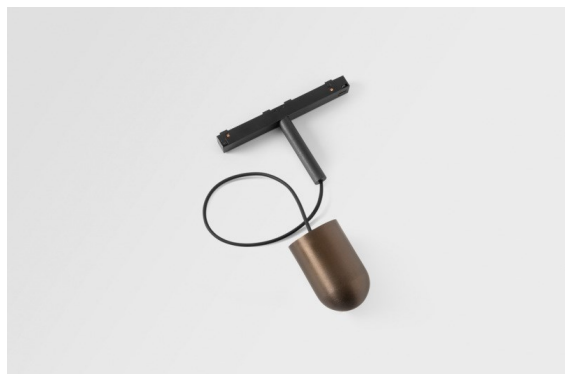

Placebo Track 48V Suspended Up 60 1x LED 3000K 1-10V Bronze Brushed Anodised

Placebo offre un ensemble de choix ludiques d'éclairages vers le haut et vers le bas. Vous découvrirez vite les nombreuses options qui l'accompagnent, pour vous donner encore plus de choix. Ses formes, tailles et abat-jours variés ont été conçus pour vous. Il est ensuite possible d'ajouter diverses associations de couleurs. Tous les instruments ludiques sont là pour transformer votre vision créative en rythmes esthétiques de formes pures et de lumière.

Caractéristiques

Matériaux	13540282
Type de Source Lumineuse	LED
Type de LED	PLACEBO - TCI LED 12x 3030
Technologie LED	PCB de LED
CRI	Min. 90
Température de Couleur	3000K
Durée de Vie	L80B20 à 50 000 heures
Ampoule incluse	Oui
Nombre de Sources Lumineuses	1
Code de flux CIE	18 44 71 47 72
Groupe ment (SDCM)	3
Direction de la Lumière	Haut
Tension d'Entrée	48 V CC
Luminaire power (W)	7,1
Classe Électrique	III
Indice de protection IP	20
Essai au fil incandescent (°C)	960
Protocole de Variation	1-10 V
Intérieur/extérieur	Intérieur
Application	Plafond
Montage	Suspendu
Ajustabilité	Not Applicable
Distance avec l'Objet Éclairé (m)	0,1
Couleur Principale & Finition Principale	Bronze, Anodisé Brossé
Poids brut (g)	558,0
Flux lumineux par lampe (lm)	625
Efficacité (lm/W)	88
UGR	18

Commentaire

- Sphère ou tube en verre non inclus.
 - Câble de suspension plus long sur demande (la longueur standard est de 2 mètres)
 - Ceci n'est pas un produit complet. Placebo Glass ou Placebo Tube et système Pista Track 48V requis.
 - Ceci n'est pas un produit complet. Placebo Glass ou Placebo Tube et système Pista Track 48V requis.
 - Pour les installations sans variateur, il est recommandé d'utiliser des luminaires de 1 à 10 V.
-