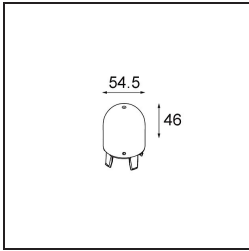

Remark	<ul style="list-style-type: none"> • Esfera vidrio o tubo no incluidos • Cable de suspensión más largo bajo pedido (la longitud estándar es de 2 metros) • Questo non è un prodotto completo. È richiesto Placebo Glass o Placebo Tube e un sistema di binario Pista 48V. • This is not a complete product. Placebo Glass or Placebo Tube and Pista track 48V system
--------	--

required.

- Para instalaciones sin dimmer, se recomienda utilizar luminarias de 1-10 V.
-

TM30 & CRI diagram

Light distribution & beam diagram

Accesorios Opticos

12623038 Glass Tube Up 46 Placebo White Matt