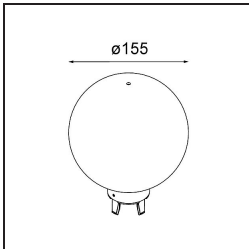

12625238 Glass Ball Up 155 Placebo White Matt