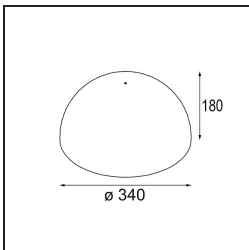

12623238 Glass Tube Up 130 Placebo White Matt

12625038 Glass Ball Up 90 Placebo White Matt

12625238 Glass Ball Up 155 Placebo White Matt

Accesorios Decorativo

- 12628017 Shade Beanie Placebo Champagne Brushed
- 12628018 Shade Beanie Placebo Bronze Brushed
- 12628038 Shade Beanie Placebo Grey White Matt
- 12628083 Shade Beanie Placebo Black Matt