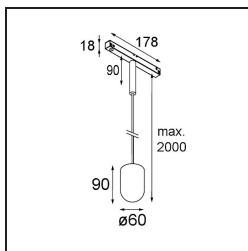

Placebo Track 48V Suspended Up 60 1x LED 3000K 1-10V Bronze Brushed Anodised

Placebo es un paradigma de atractivas opciones en iluminación hacia arriba y hacia abajo. Pronto descubrirá las muchas variantes que ofrece, para ampliar aún más sus posibilidades. Formas, tamaños y tonos distintos creados para cubrir sus deseos, así como numerosas combinaciones de color. Todos ellos son instrumentos atractivos para transformar su visión creativa en bellos ritmos de luz y formas puras.

Specifications

Material	13540282
Tipo de fuente de luz	LED
Tipo de LED	PLACEBO - TCI LED 12x 3030
Tecnología LED	PCB LED
CRI	Min. 90
Temperatura del color	3000K
Vida Útil	L80B20 @50.000 horas
Lámpara Incluida	Sí
Número de fuentes de luz	1
Código de flujo CIE	18 44 71 47 72
Binning (SDCM)	3
Dirección de la luz	Indirecto
Voltaje de entrada	48Vcc
Luminaire power (W)	7,1
Clasificación eléctrica	III
Clasificación del IP	20
Clasificación de hilo incandescente (°C)	960
Protocolo de regulación	1-10V
Interio/Exterior	Interior
Aplicación	Techo
Montaje	Suspendido
Ajustabilidad	Not Applicable
Distancia al objeto iluminado (m)	0,1
Color principal & Acabado principal	Bronce, Anodizado cepillado
Peso bruto (g)	558,0
Flujo luminoso por lámpara (lm)	625
Eficacia (lm/W)	88
Índice de deslumbramiento	18

Remark	<ul style="list-style-type: none"> • Esfera vidrio o tubo no incluidos • Cable de suspensión más largo bajo pedido (la longitud estándar es de 2 metros) • Questo non è un prodotto completo. È richiesto Placebo Glass o Placebo Tube e un sistema di binario Pista 48V. • This is not a complete product. Placebo Glass or Placebo Tube and Pista track 48V system
--------	--