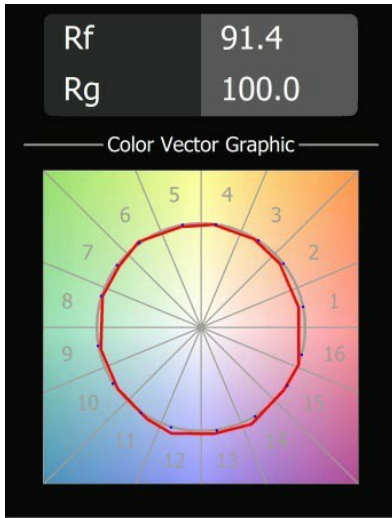

TM30 & CRI diagram