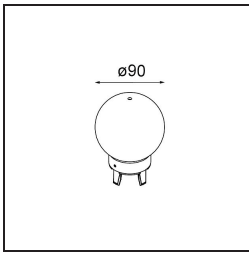

12625038 Glass Ball Up 90 Placebo White Matt