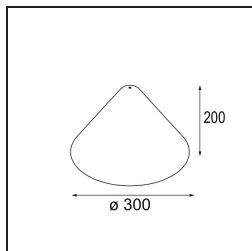

12623238 Glass Tube Up 130 Placebo White Matt

12625038 Glass Ball Up 90 Placebo White Matt

12625238 Glass Ball Up 155 Placebo White Matt

Accesorios Decorativo

- 12628017 Shade Beanie Placebo Champagne Brushed
- 12628018 Shade Beanie Placebo Bronze Brushed
- 12628038 Shade Beanie Placebo Grey White Matt
- 12628083 Shade Beanie Placebo Black Matt