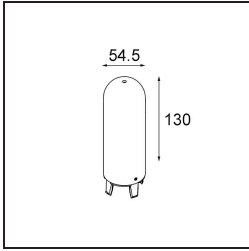

Remark	<ul style="list-style-type: none"> • Esfera vidrio o tubo no incluidos • Cable de suspensión más largo bajo pedido (la longitud estándar es de 2 metros) • Questo non è un prodotto completo. È richiesto Placebo Glass o Placebo Tube e un sistema di binario Pista 48V. • This is not a complete product. Placebo Glass or Placebo Tube and Pista track 48V system
--------	--

required.

- Para instalaciones sin dimmer, se recomienda utilizar luminarias de 1-10 V.
-

TM30 & CRI diagram

Light distribution & beam diagram

Accesorios Opticos

12623038 Glass Tube Up 46 Placebo White Matt