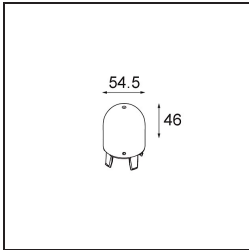

Bemerkung	<ul style="list-style-type: none">• Glaskugel oder -zylinder nicht enthalten• Längere Aufhängung auf Anfrage (Standardlänge ist 2 Meter)• Dies ist kein vollständiges Produkt. Placebo Glass oder Placebo Tube und Pista Schiene 48 V-System erforderlich.• Dies ist kein vollständiges Produkt. Placebo Glass oder Placebo Tube und Pista Schiene 48 V-System erforderlich.• Für Installationen ohne Dimmer wird empfohlen, 1-10-V-Leuchten zu verwenden.
-----------	--

TM30 & CRI Diagramm

Lichtverteilung und Lichtverteilungskurve

Diagramm

Optisches Zubehör

12623038 Glass Tube Up 46 Placebo White Matt

12623238 Glass Tube Up 130 Placebo White Matt

12625038 Glass Ball Up 90 Placebo White Matt