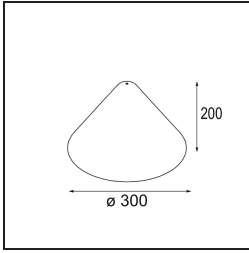

- **12629017** Shade Douli Placebo Champagne Brushed
- **12629018** Shade Douli Placebo Bronze Brushed
- **12629038** Shade Douli Placebo Grey White Matt
- **12629083** Shade Douli Placebo Black Matt

Wählen Sie das benötigte Zubehör