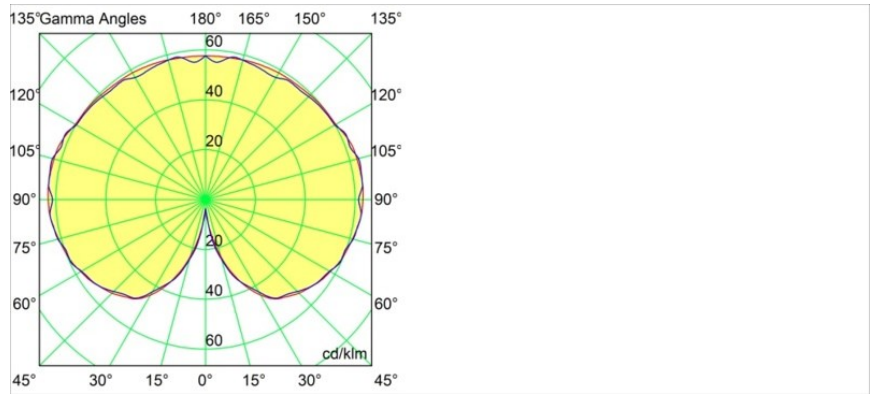

---

Bemerkung	<ul style="list-style-type: none"><li>• Glaskugel oder -zylinder nicht enthalten</li><li>• Längere Aufhängung auf Anfrage (Standardlänge ist 2 Meter)</li><li>• Dies ist kein vollständiges Produkt. Placebo Glass oder Placebo Tube und Pista Schiene 48 V-System erforderlich.</li><li>• Dies ist kein vollständiges Produkt. Placebo Glass oder Placebo Tube und Pista Schiene 48 V-System erforderlich.</li><li>• Für Installationen ohne Dimmer wird empfohlen, 1-10-V-Leuchten zu verwenden.</li></ul>
-----------	--

---

**TM30 & CRI Diagramm**

**Lichtverteilung und Lichtverteilungskurve**

Diagramm

**Optisches Zubehör**

12623038 Glass Tube Up 46 Placebo White Matt

12623238 Glass Tube Up 130 Placebo White Matt

12625038 Glass Ball Up 90 Placebo White Matt