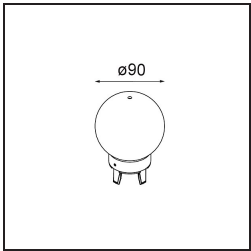

---

**TM30 & CRI Diagramm**

**Lichtverteilung und Lichtverteilungskurve**

Diagramm

**Optisches Zubehör**

12623038 Glass Tube Up 46 Placebo White Matt

12623238 Glass Tube Up 130 Placebo White Matt

12625038 Glass Ball Up 90 Placebo White Matt