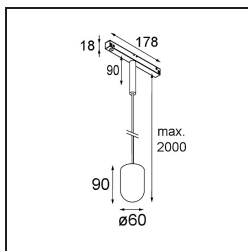

*Placebo Track 48V Suspended Up 60 1x LED 3000K 1-10V Bronze Brushed Anodised*

Die Placebo ist ein Paradigma der spielerischen Wahl zwischen nach oben und nach unten gerichtetem Licht. Sie werden bald die zahlreichen Optionen dieser Leuchte entdecken, die ihnen eine noch größere Auswahl ermöglichen. Verschiedene Formen, Größen und Schirme, speziell für Sie gemacht, und dann die verschiedenen Farbkombinationen. Alles spielerische Instrumente, mit denen Sie Ihre kreative Vision in schöne Rhythmen aus reinen Formen und Licht verwandeln können.

### Spezifikationen

Material	13540282
Typ der Lichtquelle	LED
LED Typ	PLACEBO - TCI LED 12x 3030
LED-Technologie	LED-Platine
CRI	Min. 90
Farbtemperatur	3000K
Lebensdauer	L80 B20 bei 50.000 Stunden
Leuchtmittel enthalten	Ja
Anzahl Lichtquellen	1
CIE-Fluxcode	18 44 71 47 72
Binning (SDCM)	3
Lichtrichtung	Aufwärts
Eingangsspannung	48 Vdc
Luminaire power (W)	7,1
Schutzklasse	III
Schutzart	20
Glühdrahtprüfung (°C)	960
Dimmprotokoll	1-10V
Innen/Außen	Innen
Anwendung	Decke
Montage	Pendel
Verstellbarkeit	Not Applicable
Abstand zum beleuchteten Objekt (m)	0,1
Primärfarbe & Primäres Finish	Bronze, Gebürstet und Eloxiert
Bruttogewicht (g)	558,0
Lichtstrom pro Lampe (lm)	625
Effizienz (lm/W)	88
UGR	18

---

Bemerkung	<ul style="list-style-type: none"><li>• Glaskugel oder -zylinder nicht enthalten</li><li>• Längere Aufhängung auf Anfrage (Standardlänge ist 2 Meter)</li><li>• Dies ist kein vollständiges Produkt. Placebo Glass oder Placebo Tube und Pista Schiene 48 V-System erforderlich.</li><li>• Dies ist kein vollständiges Produkt. Placebo Glass oder Placebo Tube und Pista Schiene 48 V-System erforderlich.</li><li>• Für Installationen ohne Dimmer wird empfohlen, 1-10-V-Leuchten zu verwenden.</li></ul>
-----------	--