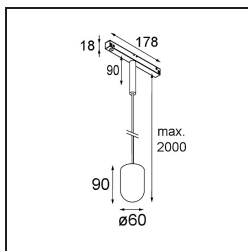

Placebo Track 48V Suspended Up 60 1x LED 3000K 1-10V Bronze Brushed Anodised

Die Placebo ist ein Paradigma der spielerischen Wahl zwischen nach oben und nach unten gerichtetem Licht. Sie werden bald die zahlreichen Optionen dieser Leuchte entdecken, die Ihnen eine noch größere Auswahl ermöglichen. Verschiedene Formen, Größen und Schirme, speziell für Sie gemacht, und dann die verschiedenen Farbkombinationen. Alles spielerische Instrumente, mit denen Sie Ihre kreative Vision in schöne Rhythmen aus reinen Formen und Licht verwandeln können.

Spezifikationen

Material	13540282
Typ der Lichtquelle	LED
LED Typ	PLACEBO - TCI LED 12x 3030
LED-Technologie	LED-Platine
CRI	Min. 90
Farbtemperatur	3000K
Lebensdauer	L80 B20 bei 50.000 Stunden
Leuchtmittel enthalten	Ja
Anzahl Lichtquellen	1
CIE-Fluxcode	18 44 71 47 72
Binning (SDCM)	3
Lichtrichtung	Aufwärts
Eingangsspannung	48 Vdc
Luminaire power (W)	7,1
Schutzklasse	III
Schutzart	20
Glühdrahtprüfung (°C)	960
Dimmprotokoll	1-10V
Innen/Außen	Innen
Anwendung	Decke
Montage	Pendel
Verstellbarkeit	Not Applicable
Abstand zum beleuchteten Objekt (m)	0,1
Primärfarbe & Primäres Finish	Bronze, Gebürstet und Eloxiert
Bruttogewicht (g)	558,0
Lichtstrom pro Lampe (lm)	625
Effizienz (lm/W)	88
UGR	18

Bemerkung	<ul style="list-style-type: none">• Glaskugel oder -zylinder nicht enthalten• Längere Aufhängung auf Anfrage (Standardlänge ist 2 Meter)• Dies ist kein vollständiges Produkt. Placebo Glass oder Placebo Tube und Pista Schiene 48 V-System erforderlich.• Dies ist kein vollständiges Produkt. Placebo Glass oder Placebo Tube und Pista Schiene 48 V-System erforderlich.• Für Installationen ohne Dimmer wird empfohlen, 1-10-V-Leuchten zu verwenden.
-----------	--