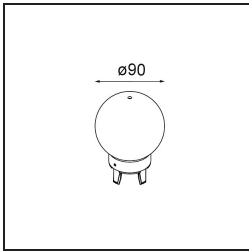

TM30 & CRI Diagramm

Lichtverteilung und Lichtverteilungskurve

Diagramm

Optisches Zubehör

12623038 Glass Tube Up 46 Placebo White Matt

12623238 Glass Tube Up 130 Placebo White Matt

12625038 Glass Ball Up 90 Placebo White Matt