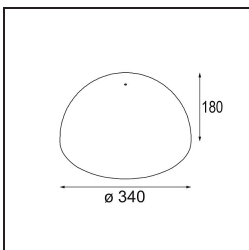

Dekorative Zubehör

- 12628017 Shade Beanie Placebo Champagne Brushed
- 12628018 Shade Beanie Placebo Bronze Brushed
- 12628038 Shade Beanie Placebo Grey White Matt
- 12628083 Shade Beanie Placebo Black Matt