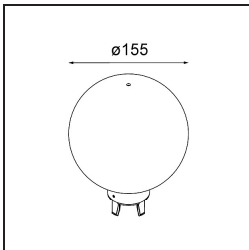

TM30 & CRI Diagramm

Lichtverteilung und Lichtverteilungskurve

Diagramm

Optisches Zubehör

12623038 Glass Tube Up 46 Placebo White Matt

12623238 Glass Tube Up 130 Placebo White Matt

12625038 Glass Ball Up 90 Placebo White Matt