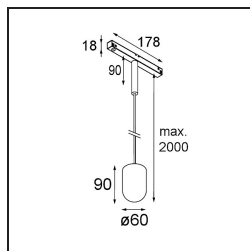

Placebo Track 48V Suspended Up 60 1x LED 3000K 1-10V Bronze Brushed Anodised

Die Placebo ist ein Paradigma der spielerischen Wahl zwischen nach oben und nach unten gerichtetem Licht. Sie werden bald die zahlreichen Optionen dieser Leuchte entdecken, die Ihnen eine noch größere Auswahl ermöglichen. Verschiedene Formen, Größen und Schirme, speziell für Sie gemacht, und dann die verschiedenen Farbkombinationen. Alles spielerische Instrumente, mit denen Sie Ihre kreative Vision in schöne Rhythmen aus reinen Formen und Licht verwandeln können.

Spezifikationen

Material	13540282
Typ der Lichtquelle	LED
LED Typ	PLACEBO - TCI LED 12x 3030
LED-Technologie	LED-Platine
CRI	Min. 90
Farbtemperatur	3000K
Lebensdauer	L80 B20 bei 50.000 Stunden
Leuchtmittel enthalten	Ja
Anzahl Lichtquellen	1
CIE-Fluxcode	18 44 71 47 72
Binning (SDCM)	3
Lichtrichtung	Aufwärts
Eingangsspannung	48 Vdc
Luminaire power (W)	7,1
Schutzklasse	III
Schutzart	20
Glühdrahtprüfung (°C)	960
Dimmprotokoll	1-10V
Innen/Außen	Innen
Anwendung	Decke
Montage	Pendel
Verstellbarkeit	Not Applicable
Abstand zum beleuchteten Objekt (m)	0,1
Primärfarbe & Primäres Finish	Bronze, Gebürstet und Eloxiert
Bruttogewicht (g)	558,0
Lichtstrom pro Lampe (lm)	625
Effizienz (lm/W)	88
UGR	18

Bemerkung	<ul style="list-style-type: none">• Glaskugel oder -zylinder nicht enthalten• Längere Aufhängung auf Anfrage (Standardlänge ist 2 Meter)• Dies ist kein vollständiges Produkt. Placebo Glass oder Placebo Tube und Pista Schiene 48 V-System erforderlich.• Dies ist kein vollständiges Produkt. Placebo Glass oder Placebo Tube und Pista Schiene 48 V-System erforderlich.• Für Installationen ohne Dimmer wird empfohlen, 1-10-V-Leuchten zu verwenden.
-----------	--