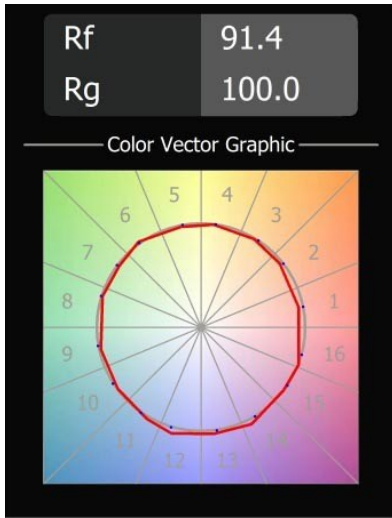

TM30 & CRI Diagramm