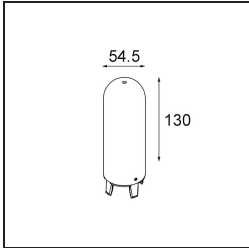

Bemerkung	<ul style="list-style-type: none">• Glaskugel oder -zylinder nicht enthalten• Längere Aufhängung auf Anfrage (Standardlänge ist 2 Meter)• Dies ist kein vollständiges Produkt. Placebo Glass oder Placebo Tube und Pista Schiene 48 V-System erforderlich.• Dies ist kein vollständiges Produkt. Placebo Glass oder Placebo Tube und Pista Schiene 48 V-System erforderlich.• Für Installationen ohne Dimmer wird empfohlen, 1-10-V-Leuchten zu verwenden.
-----------	--

TM30 & CRI Diagramm

Lichtverteilung und Lichtverteilungskurve

Diagramm

Optisches Zubehör

12623038 Glass Tube Up 46 Placebo White Matt

12623238 Glass Tube Up 130 Placebo White Matt

12625038 Glass Ball Up 90 Placebo White Matt