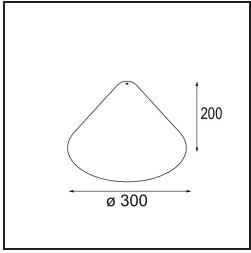

- **12629017** Shade Douli Placebo Champagne Brushed
- **12629018** Shade Douli Placebo Bronze Brushed
- **12629038** Shade Douli Placebo Grey White Matt
- **12629083** Shade Douli Placebo Black Matt

Wählen Sie das benötigte Zubehör