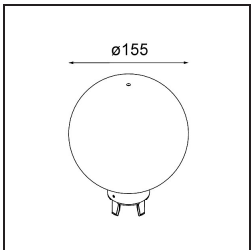

---

**TM30 & CRI Diagramm**

**Lichtverteilung und Lichtverteilungskurve**

Diagramm

**Optisches Zubehör**

12623038 Glass Tube Up 46 Placebo White Matt

12623238 Glass Tube Up 130 Placebo White Matt

12625038 Glass Ball Up 90 Placebo White Matt