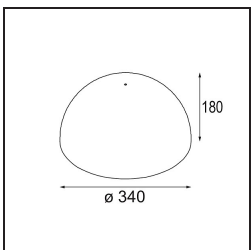

Dekorative Zubehör

- 12628017 Shade Beanie Placebo Champagne Brushed
- 12628018 Shade Beanie Placebo Bronze Brushed
- 12628038 Shade Beanie Placebo Grey White Matt
- 12628083 Shade Beanie Placebo Black Matt