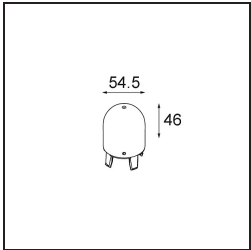

---

**TM30 & CRI Diagramm**

**Lichtverteilung und Lichtverteilungskurve**

Diagramm

**Optisches Zubehör**

12623038 Glass Tube Up 46 Placebo White Matt

12623238 Glass Tube Up 130 Placebo White Matt

12625038 Glass Ball Up 90 Placebo White Matt