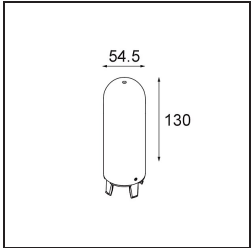

### Spezifikationen

Material	13540282
Typ der Lichtquelle	LED
LED Typ	PLACEBO - TCI LED 12x 3030
LED-Technologie	LED-Platine
CRI	Min. 90
Farbtemperatur	3000K
Lebensdauer	L80 B20 bei 50.000 Stunden
Leuchtmittel enthalten	Ja
Anzahl Lichtquellen	1
CIE-Fluxcode	18 44 71 47 72
Binning (SDCM)	3
Lichtrichtung	Aufwärts
Eingangsspannung	48 Vdc
Luminaire power (W)	7,1
Schutzklasse	III
Schutzart	20
Glühdrahtprüfung (°C)	960
Dimmprotokoll	1-10V
Innen/Außen	Innen
Anwendung	Decke
Montage	Pendel
Verstellbarkeit	Not Applicable
Abstand zum beleuchteten Objekt (m)	0,1
Primärfarbe & Primäres Finish	Bronze, Gebürstet und Eloxiert
Bruttogewicht (g)	558,0
Lichtstrom pro Lampe (lm)	625
Effizienz (lm/W)	88
UGR	18

---

Bemerkung	<ul style="list-style-type: none"><li>• Glaskugel oder -zylinder nicht enthalten</li><li>• Längere Aufhängung auf Anfrage (Standardlänge ist 2 Meter)</li><li>• Dies ist kein vollständiges Produkt. Placebo Glass oder Placebo Tube und Pista Schiene 48 V-System erforderlich.</li><li>• Dies ist kein vollständiges Produkt. Placebo Glass oder Placebo Tube und Pista Schiene 48 V-System erforderlich.</li><li>• Für Installationen ohne Dimmer wird empfohlen, 1-10-V-Leuchten zu verwenden.</li></ul>
-----------	--

---

**TM30 & CRI Diagramm**

**Lichtverteilung und Lichtverteilungskurve**

Diagramm

**Optisches Zubehör**

12623038 Glass Tube Up 46 Placebo White Matt

12623238 Glass Tube Up 130 Placebo White Matt

12625038 Glass Ball Up 90 Placebo White Matt