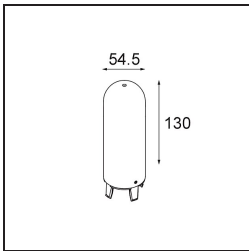

Bemerkung	<ul style="list-style-type: none">• Glaskugel oder -zylinder nicht enthalten• Längere Aufhängung auf Anfrage (Standardlänge ist 2 Meter)• Dies ist kein vollständiges Produkt. Placebo Glass oder Placebo Tube und Pista Schiene 48 V-System erforderlich.• Dies ist kein vollständiges Produkt. Placebo Glass oder Placebo Tube und Pista Schiene 48 V-System erforderlich.• Für Installationen ohne Dimmer wird empfohlen, 1-10-V-Leuchten zu verwenden.
-----------	--

TM30 & CRI Diagramm

Lichtverteilung und Lichtverteilungskurve

Diagramm

Optisches Zubehör

12623038 Glass Tube Up 46 Placebo White Matt

12623238 Glass Tube Up 130 Placebo White Matt

12625038 Glass Ball Up 90 Placebo White Matt