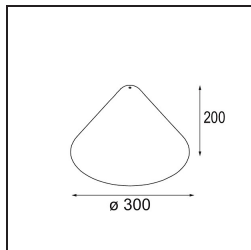

- **12629017** Shade Douli Placebo Champagne Brushed
- **12629018** Shade Douli Placebo Bronze Brushed
- **12629038** Shade Douli Placebo Grey White Matt
- **12629083** Shade Douli Placebo Black Matt

Wählen Sie das benötigte Zubehör