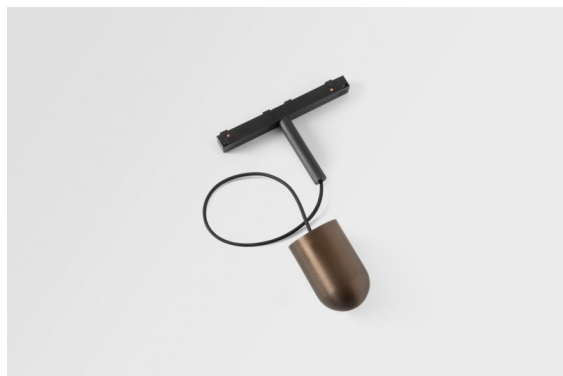

Placebo Track 48V Suspended Up 60 1x LED 3000K 1-10V Bronze Brushed Anodised

Die Placebo ist ein Paradigma der spielerischen Wahl zwischen nach oben und nach unten gerichtetem Licht. Sie werden bald die zahlreichen Optionen dieser Leuchte entdecken, die Ihnen eine noch größere Auswahl ermöglichen. Verschiedene Formen, Größen und Schirme, speziell für Sie gemacht, und dann die verschiedenen Farbkombinationen. Alles spielerische Instrumente, mit denen Sie Ihre kreative Vision in schöne Rhythmen aus reinen Formen und Licht verwandeln können.

Spezifikationen

Material	13540282
Typ der Lichtquelle	LED
LED Typ	PLACEBO - TCI LED 12x 3030
LED-Technologie	LED-Platine
CRI	Min. 90
Farbtemperatur	3000K
Lebensdauer	L80 B20 bei 50.000 Stunden
Leuchtmittel enthalten	Ja
Anzahl Lichtquellen	1
CIE-Fluxcode	18 44 71 47 72
Binning (SDCM)	3
Lichtrichtung	Aufwärts
Eingangsspannung	48 Vdc
Luminaire power (W)	7,1
Schutzklasse	III
Schutzart	20
Glühdrahtprüfung (°C)	960
Dimmprotokoll	1-10V
Innen/Außen	Innen
Anwendung	Decke
Montage	Pendel
Verstellbarkeit	Not Applicable
Abstand zum beleuchteten Objekt (m)	0,1
Primärfarbe & Primäres Finish	Bronze, Gebürstet und Eloxiert
Bruttogewicht (g)	558,0
Lichtstrom pro Lampe (lm)	625
Effizienz (lm/W)	88
UGR	18

Bemerkung	<ul style="list-style-type: none">• Glaskugel oder -zylinder nicht enthalten• Längere Aufhängung auf Anfrage (Standardlänge ist 2 Meter)• Dies ist kein vollständiges Produkt. Placebo Glass oder Placebo Tube und Pista Schiene 48 V-System erforderlich.• Dies ist kein vollständiges Produkt. Placebo Glass oder Placebo Tube und Pista Schiene 48 V-System erforderlich.• Für Installationen ohne Dimmer wird empfohlen, 1-10-V-Leuchten zu verwenden.
-----------	--