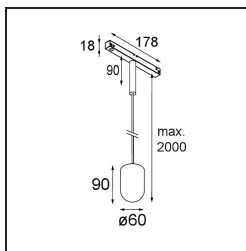

Datum

Klant

Project

Soort

Placebo Track 48V Suspended Up 60 1x LED 3000K 1-10V Black Brushed Anodised

Placebo is het toonbeeld van speelse keuzes voor open neerwaartse verlichting. Je ontdekt al snel de vele opties die erbij horen, zodat je nog meer keuzes krijgt. Verschillende vormen, formaten en kappen die voor jou ontworpen zijn, met alle kleurencombinaties daaraan toegevoegd. Alle speelse instrumenten om jouw creatieve visie om te toveren tot lieflijke ritmes van pure vormen en licht.

Specificaties

Materiaal	13540281
Type Lichtbron	LED
LED type	PLACEBO - TCI LED 12x 3030
LED technologie	Led-printplaat
CRI	Min. 90
Kleurtemperatuur	3000K
Levensduur	L80B20 bij 50.000 Uur
Lamp inbegrepen	Ja
Aantal Lichtbronnen	1
CIE-fluxcode	18 44 71 47 72
Binning (SDCM)	3
Lichtrichting	Omhoog
Ingangsspanning	48Vdc
Luminaire power (W)	7,1
Elektriciteitsklasse	III
IP-klasse	20
Gloeidraadtest (°C)	960
Protocol Voor Dimmen	1-10V
Binnen/Buiten	Binnen
Toepassing	Plafond
Montage	Gependeld
Verstelbaarheid	Not Applicable
Afstand tot Verlicht Voorwerp (m)	0,1
Primaire Kleur & Primaire Afwerking	Zwart, Geborsteld Geanodiseerd
Brutogewicht (g)	558,0
Lumenoutput per lampunit (lm)	625
Efficiëntie (lm/W)	88
UGR	18

Opmerking

- Glazen bol of buis niet inbegrepen
 - Langere hangkabel op verzoek (standaardlengte is 2 meter)
 - Dit is geen compleet product. Placebo Glass of Placebo Tube en Pista Track 48V systeem vereist.
 - Dit is geen compleet product. Placebo Glass of Placebo Tube en Pista Track 48V systeem vereist.
 - Voor installaties zonder dimmer wordt aanbevolen om 1-10 V armaturen te gebruiken.
-