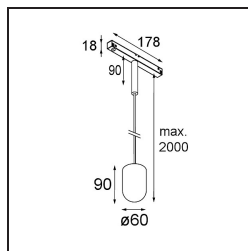

Date
Customer
Project
Type

Placebo Track 48V Suspended Up 60 1x LED 3000K 1-10V Black Brushed Anodised

Placebo è un paradigma di scelte giocose di uplight e downlight. Scoprirai presto le numerose opzioni disponibili, per una scelta davvero ampia. Forme, dimensioni e tonalità diverse pensate per te, a cui aggiungere combinazioni di colori di ogni genere. Tutti strumenti giocosi per trasformare la tua idea creativa in ritmi incantevoli di forme pure e di luce.

Specifications

Materiale	13540281
Tipo di Sorgente	LED
Tipologia LED	PLACEBO - TCI LED 12x 3030
Tecnologie LED	LED PCB
CRI	Min. 90
Temperatura di colore della luce	3000K
Vita utile	L80B20 @50.000 ore
Lampadina inclusa	Sì
Numero di fonte luminosa	1
Codice di flusso CIE	18 44 71 47 72
Binning (SDCM)	3
Direzione della luce	Indiretta
Volt in ingresso	48Vdc
Luminaire power (W)	7,1
Classificazione elettrica	III
Grado IP	20
Test filo a caldo (°C)	960
Protocollo di regolazione (Dimmer)	1-10V
Interno/Esterno	Interno
Applicazione	Soffitto
Montaggio	Sospeso
Orientabilità	Not Applicable
Distanza dall'oggetto illuminato (m)	0,1
Colore primario & Finitura primaria	Nero, Anodizzata Spazzolata
Peso lordo (g)	558,0
Flusso luminoso per lampade (lm)	625
Efficienza (lm/W)	88
Livello abbagliamento	18

Remark

- Sfera di vetro o tubo non inclusi
 - Cavo di sospensione più lungo su richiesta (la lunghezza standard è di 2 metri)
 - This is not a complete product. Placebo Glass or Placebo Tube and Pista track 48V system required.
 - This is not a complete product. Placebo Glass or Placebo Tube and Pista track 48V system required.
 - Per le installazioni senza dimmer, si raccomanda l'uso di apparecchi da 1-10 V.
-

TM30 & CRI diagram

Light distribution & beam diagram

Diagrams

Accessorio Ottico

12623038 Glass Tube Up 46 Placebo White Matt

12623238 Glass Tube Up 130 Placebo White Matt

12625038 Glass Ball Up 90 Placebo White Matt