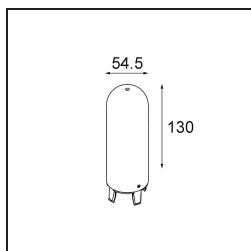

TM30 & CRI diagrammes

Distribution de Lumière & Schéma de Faisceau

Accessoires d'Eclairage optiques

12623038 Glass Tube Up 46 Placebo White Matt

12623238 Glass Tube Up 130 Placebo White Matt

12625038 Glass Ball Up 90 Placebo White Matt