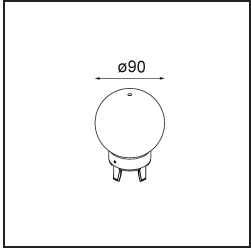

TM30 & CRI diagram

Light distribution & beam diagram

Accesorios Opticos

12623038 Glass Tube Up 46 Placebo White Matt

12623238 Glass Tube Up 130 Placebo White Matt

12625038 Glass Ball Up 90 Placebo White Matt