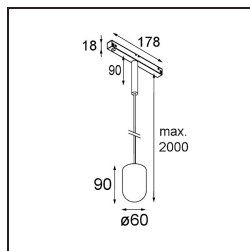

Date
Customer
Project
Type

Placebo Track 48V Suspended Up 60 1x LED 3000K 1-10V Black Brushed Anodised

Placebo es un paradigma de atractivas opciones en iluminación hacia arriba y hacia abajo. Pronto descubrirá las muchas variantes que ofrece, para ampliar aún más sus posibilidades. Formas, tamaños y tonos distintos creados para cubrir sus deseos, así como numerosas combinaciones de color. Todos ellos son instrumentos atractivos para transformar su visión creativa en bellos ritmos de luz y formas puras.

Specifications

Material	13540281
Tipo de fuente de luz	LED
Tipo de LED	PLACEBO - TCI LED 12x 3030
Tecnología LED	PCB LED
CRI	Min. 90
Temperatura del color	3000K
Vida Útil	L80B20 @50.000 horas
Lámpara Incluida	Sí
Número de fuentes de luz	1
Código de flujo CIE	18 44 71 47 72
Binning (SDCM)	3
Dirección de la luz	Indirecto
Voltaje de entrada	48Vcc
Luminaire power (W)	7,1
Clasificación eléctrica	III
Clasificación del IP	20
Clasificación de hilo incandescente (°C)	960
Protocolo de regulación	1-10V
Interio/Exterior	Interior
Aplicación	Techo
Montaje	Suspendido
Ajustabilidad	Not Applicable
Distancia al objeto iluminado (m)	0,1
Color principal & Acabado principal	Negro, Anodizado cepillado
Peso bruto (g)	558,0
Flujo luminoso por lámpara (lm)	625
Eficacia (lm/W)	88
Índice de deslumbramiento	18

Remark

- Esfera vidrio o tubo no incluidos
 - Cable de suspensión más largo bajo pedido (la longitud estándar es de 2 metros)
 - Questo non è un prodotto completo. È richiesto Placebo Glass o Placebo Tube e un sistema di binario Pista 48V.
 - This is not a complete product. Placebo Glass or Placebo Tube and Pista track 48V system required.
 - Para instalaciones sin dimmer, se recomienda utilizar luminarias de 1-10 V.
-