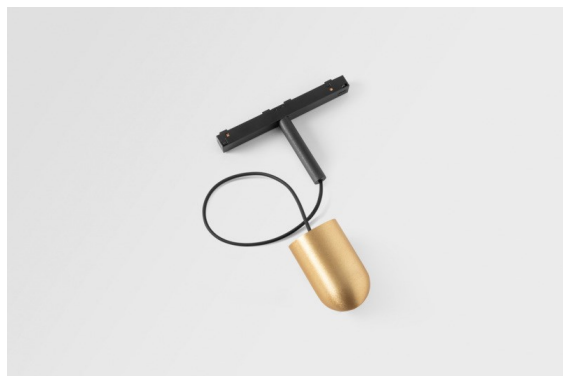

Datum
Klant
Project
Soort

Placebo Track 48V Suspended Up 60 1x LED 3000K 1-10V Champagne Brushed Anodised

Placebo is het toonbeeld van speelse keuzes voor open neerwaartse verlichting. Je ontdekt al snel de vele opties die erbij horen, zodat je nog meer keuzes krijgt. Verschillende vormen, formaten en kappen die voor jou ontworpen zijn, met alle kleurencombinaties daaraan toegevoegd. Alle speelse instrumenten om jouw creatieve visie om te toveren tot lieflijke ritmes van pure vormen en licht.

Specificaties

Materiaal	13540241
Type Lichtbron	LED
LED type	PLACEBO - TCI LED 12x 3030
LED technologie	Led-printplaat
CRI	Min. 90
Kleurtemperatuur	3000K
Levensduur	L80B20 bij 50.000 Uur
Lamp inbegrepen	Ja
Aantal Lichtbronnen	1
CIE-fluxcode	18 44 71 47 72
Binning (SDCM)	3
Lichtrichting	Omhoog
Ingangsspanning	48Vdc
Luminaire power (W)	7,1
Elektriciteitsklasse	III
IP-klasse	20
Gloeidraadtest (°C)	960
Protocol Voor Dimmen	1-10V
Binnen/Buiten	Binnen
Toepassing	Plafond
Montage	Gependeld
Verstelbaarheid	Not Applicable
Afstand tot Verlicht Voorwerp (m)	0,1
Primaire Kleur & Primaire Afwerking	Champagne, Geborsteld Geanodiseerd
Brutogewicht (g)	558,0
Lumenoutput per lampunit (lm)	625
Efficiëntie (lm/W)	88
UGR	18

Opmerking

- Glazen bol of buis niet inbegrepen
 - Langere hangkabel op verzoek (standaardlengte is 2 meter)
 - Dit is geen compleet product. Placebo Glass of Placebo Tube en Pista Track 48V systeem vereist.
 - Dit is geen compleet product. Placebo Glass of Placebo Tube en Pista Track 48V systeem vereist.
 - Voor installaties zonder dimmer wordt aanbevolen om 1-10 V armaturen te gebruiken.
-