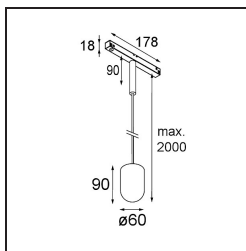

Placebo Track 48V Suspended Up 60 1x LED 3000K 1-10V Champagne Brushed Anodised

Placebo è un paradigma di scelte giocose di uplight e downlight. Scoprirai presto le numerose opzioni disponibili, per una scelta davvero ampia. Forme, dimensioni e tonalità diverse pensate per te, a cui aggiungere combinazioni di colori di ogni genere. Tutti strumenti giocosi per trasformare la tua idea creativa in ritmi incantevoli di forme pure e di luce.

Specifications

Materiale	13540241
Tipo di Sorgente	LED
Tipologia LED	PLACEBO - TCI LED 12x 3030
Tecnologie LED	LED PCB
CRI	Min. 90
Temperatura di colore della luce	3000K
Vita utile	L80B20 @50.000 ore
Lampadina inclusa	Sì
Numero di fonte luminosa	1
Codice di flusso CIE	18 44 71 47 72
Binning (SDCM)	3
Direzione della luce	Indiretta
Volt in ingresso	48Vdc
Luminaire power (W)	7,1
Classificazione elettrica	III
Grado IP	20
Test filo a caldo (°C)	960
Protocollo di regolazione (Dimmer)	1-10V
Interno/Esterno	Interno
Applicazione	Soffitto
Montaggio	Sospeso
Orientabilità	Not Applicable
Distanza dall'oggetto illuminato (m)	0,1
Colore primario & Finitura primaria	Champagne, Anodizzata Spazzolata
Peso lordo (g)	558,0
Flusso luminoso per lampade (lm)	625
Efficienza (lm/W)	88
Livello abbagliamento	18

Remark

- Sfera di vetro o tubo non inclusi
 - Cavo di sospensione più lungo su richiesta (la lunghezza standard è di 2 metri)
 - This is not a complete product. Placebo Glass or Placebo Tube and Pista track 48V system required.
 - This is not a complete product. Placebo Glass or Placebo Tube and Pista track 48V system required.
 - Per le installazioni senza dimmer, si raccomanda l'uso di apparecchi da 1-10 V.
-

TM30 & CRI diagram

Light distribution & beam diagram

Accessorio Ottico

12623038 Glass Tube Up 46 Placebo White Matt

12623238 Glass Tube Up 130 Placebo White Matt

12625038 Glass Ball Up 90 Placebo White Matt