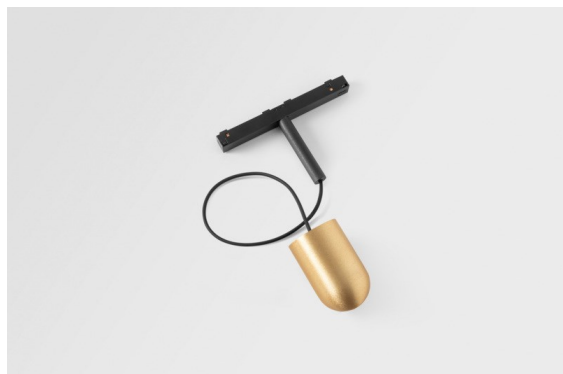

Placebo Track 48V Suspended Up 60 1x LED 3000K 1-10V Champagne Brushed Anodised

Placebo è un paradigma di scelte giocose di uplight e downlight. Scoprirai presto le numerose opzioni disponibili, per una scelta davvero ampia. Forme, dimensioni e tonalità diverse pensate per te, a cui aggiungere combinazioni di colori di ogni genere. Tutti strumenti giocosi per trasformare la tua idea creativa in ritmi incantevoli di forme pure e di luce.

Specifications

Materiale	13540241
Tipo di Sorgente	LED
Tipologia LED	PLACEBO - TCI LED 12x 3030
Tecnologie LED	LED PCB
CRI	Min. 90
Temperatura di colore della luce	3000K
Vita utile	L80B20 @50.000 ore
Lampadina inclusa	Sì
Numero di fonte luminosa	1
Codice di flusso CIE	18 44 71 47 72
Binning (SDCM)	3
Direzione della luce	Indiretta
Volt in ingresso	48Vdc
Luminaire power (W)	7,1
Classificazione elettrica	III
Grado IP	20
Test filo a caldo (°C)	960
Protocollo di regolazione (Dimmer)	1-10V
Interno/Esterno	Interno
Applicazione	Soffitto
Montaggio	Sospeso
Orientabilità	Not Applicable
Distanza dall'oggetto illuminato (m)	0,1
Colore primario & Finitura primaria	Champagne, Anodizzata Spazzolata
Peso lordo (g)	558,0
Flusso luminoso per lampade (lm)	625
Efficienza (lm/W)	88
Livello abbagliamento	18

Remark

- Sfera di vetro o tubo non inclusi
 - Cavo di sospensione più lungo su richiesta (la lunghezza standard è di 2 metri)
 - This is not a complete product. Placebo Glass or Placebo Tube and Pista track 48V system required.
 - This is not a complete product. Placebo Glass or Placebo Tube and Pista track 48V system required.
 - Per le installazioni senza dimmer, si raccomanda l'uso di apparecchi da 1-10 V.
-