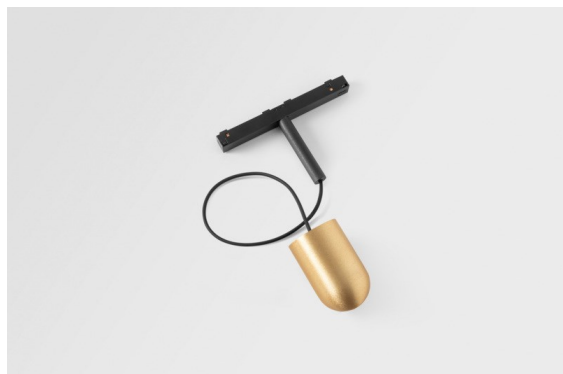

*Placebo Track 48V Suspended Up 60 1x LED 3000K 1-10V Champagne Brushed Anodised*

Placebo es un paradigma de atractivas opciones en iluminación hacia arriba y hacia abajo. Pronto descubrirá las muchas variantes que ofrece, para ampliar aún más sus posibilidades. Formas, tamaños y tonos distintos creados para cubrir sus deseos, así como numerosas combinaciones de color. Todos ellos son instrumentos atractivos para transformar su visión creativa en bellos ritmos de luz y formas puras.

---

Remark

- Esfera vidrio o tubo no incluidos
  - Cable de suspensión más largo bajo pedido (la longitud estándar es de 2 metros)
  - Questo non è un prodotto completo. È richiesto Placebo Glass o Placebo Tube e un sistema di binario Pista 48V.
  - This is not a complete product. Placebo Glass or Placebo Tube and Pista track 48V system required.
  - Para instalaciones sin dimmer, se recomienda utilizar luminarias de 1-10 V.
-