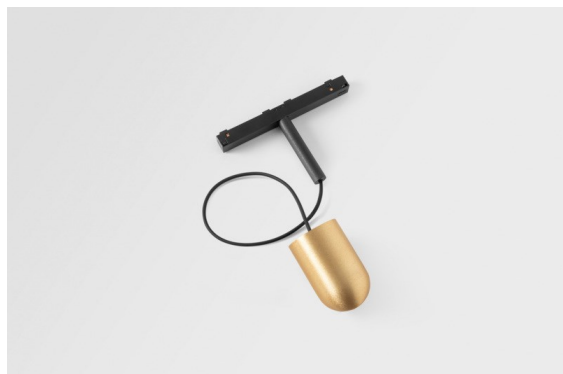

*Placebo Track 48V Suspended Up 60 1x LED 3000K 1-10V Champagne Brushed Anodised*

Die Placebo ist ein Paradigma der spielerischen Wahl zwischen nach oben und nach unten gerichtetem Licht. Sie werden bald die zahlreichen Optionen dieser Leuchte entdecken, die Ihnen eine noch größere Auswahl ermöglichen. Verschiedene Formen, Größen und Schirme, speziell für Sie gemacht, und dann die verschiedenen Farbkombinationen. Alles spielerische Instrumente, mit denen Sie Ihre kreative Vision in schöne Rhythmen aus reinen Formen und Licht verwandeln können.

### Spezifikationen

Material	13540241
Typ der Lichtquelle	LED
LED Typ	PLACEBO - TCI LED 12x 3030
LED-Technologie	LED-Platine
CRI	Min. 90
Farbtemperatur	3000K
Lebensdauer	L80 B20 bei 50.000 Stunden
Leuchtmittel enthalten	Ja
Anzahl Lichtquellen	1
CIE-Fluxcode	18 44 71 47 72
Binning (SDCM)	3
Lichtrichtung	Aufwärts
Eingangsspannung	48 Vdc
Luminaire power (W)	7,1
Schutzklasse	III
Schutzart	20
Glühdrahtprüfung (°C)	960
Dimmprotokoll	1-10V
Innen/Außen	Innen
Anwendung	Decke
Montage	Pendel
Verstellbarkeit	Not Applicable
Abstand zum beleuchteten Objekt (m)	0,1
Primärfarbe & Primäres Finish	Champagner, Gebürstet und Eloxiert
Bruttogewicht (g)	558,0
Lichtstrom pro Lampe (lm)	625
Effizienz (lm/W)	88
UGR	18

---

Bemerkung	<ul style="list-style-type: none"><li>• Glaskugel oder -zylinder nicht enthalten</li><li>• Längere Aufhängung auf Anfrage (Standardlänge ist 2 Meter)</li><li>• Dies ist kein vollständiges Produkt. Placebo Glass oder Placebo Tube und Pista Schiene 48 V-System erforderlich.</li><li>• Dies ist kein vollständiges Produkt. Placebo Glass oder Placebo Tube und Pista Schiene 48 V-System erforderlich.</li><li>• Für Installationen ohne Dimmer wird empfohlen, 1-10-V-Leuchten zu verwenden.</li></ul>
-----------	--