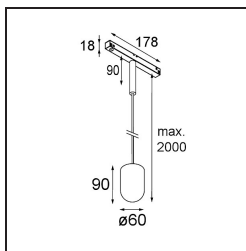

Datum
Klant
Project
Soort

Placebo Track 48V Suspended Up 60 1x LED 3000K 1-10V Black Structure

Placebo is het toonbeeld van speelse keuzes voor open neerwaartse verlichting. Je ontdekt al snel de vele opties die erbij horen, zodat je nog meer keuzes krijgt. Verschillende vormen, formaten en kappen die voor jou ontworpen zijn, met alle kleurencombinaties daaraan toegevoegd. Alle speelse instrumenten om jouw creatieve visie om te toveren tot lieflijke ritmes van pure vormen en licht.

Specificaties

Materiaal	13540232
Type Lichtbron	LED
LED type	PLACEBO - TCI LED 12x 3030
LED technologie	Led-printplaat
CRI	Min. 90
Kleurtemperatuur	3000K
Levensduur	L80B20 bij 50.000 Uur
Lamp inbegrepen	Ja
Aantal Lichtbronnen	1
CIE-fluxcode	18 44 71 47 72
Binning (SDCM)	3
Lichtrichting	Omhoog
Ingangsspanning	48Vdc
Luminaire power (W)	7,1
Elektriciteitsklasse	III
IP-klasse	20
Gloeidraadtest (°C)	960
Protocol Voor Dimmen	1-10V
Binnen/Buiten	Binnen
Toepassing	Plafond
Montage	Gependeld
Verstelbaarheid	Not Applicable
Afstand tot Verlicht Voorwerp (m)	0,1
Primaire Kleur & Primaire Afwerking	Zwart, Structuur
Brutogewicht (g)	558,0
Lumenoutput per lampunit (lm)	625
Efficiëntie (lm/W)	88
UGR	18

Opmerking	<ul style="list-style-type: none">• Glazen bol of buis niet inbegrepen• Langere hangkabel op verzoek (standaardlengte is 2 meter)• Dit is geen compleet product. Placebo Glass of Placebo Tube en Pista Track 48V systeem vereist.• Dit is geen compleet product. Placebo Glass of Placebo Tube en Pista Track 48V systeem vereist.• Voor installaties zonder dimmer wordt aanbevolen om 1-10 V armaturen te gebruiken.
-----------	---