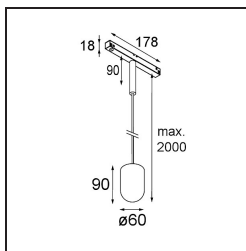

Placebo Track 48V Suspended Up 60 1x LED 3000K 1-10V Black Structure

Placebo offre un ensemble de choix ludiques d'éclairages vers le haut et vers le bas. Vous découvrirez vite les nombreuses options qui l'accompagnent, pour vous donner encore plus de choix. Ses formes, tailles et abat-jours variés ont été conçus pour vous. Il est ensuite possible d'ajouter diverses associations de couleurs. Tous les instruments ludiques sont là pour transformer votre vision créative en rythmes esthétiques de formes pures et de lumière.

Caractéristiques

Matériaux	13540232
Type de Source Lumineuse	LED
Type de LED	PLACEBO - TCI LED 12x 3030
Technologie LED	PCB de LED
CRI	Min. 90
Température de Couleur	3000K
Durée de Vie	L80B20 à 50 000 heures
Ampoule incluse	Oui
Nombre de Sources Lumineuses	1
Code de flux CIE	18 44 71 47 72
Groupe ment (SDCM)	3
Direction de la Lumière	Haut
Tension d'Entrée	48 V CC
Luminaire power (W)	7,1
Classe Électrique	III
Indice de protection IP	20
Essai au fil incandescent (°C)	960
Protocole de Variation	1-10 V
Intérieur/extérieur	Intérieur
Application	Plafond
Montage	Suspendu
Ajustabilité	Not Applicable
Distance avec l'Objet Éclairé (m)	0,1
Couleur Principale & Finition Principale	Noir, Structure
Poids brut (g)	558,0
Flux lumineux par lampe (lm)	625
Efficacité (lm/W)	88
UGR	18

Commentaire

- Sphère ou tube en verre non inclus.
 - Câble de suspension plus long sur demande (la longueur standard est de 2 mètres)
 - Ceci n'est pas un produit complet. Placebo Glass ou Placebo Tube et système Pista Track 48V requis.
 - Ceci n'est pas un produit complet. Placebo Glass ou Placebo Tube et système Pista Track 48V requis.
 - Pour les installations sans variateur, il est recommandé d'utiliser des luminaires de 1 à 10 V.
-