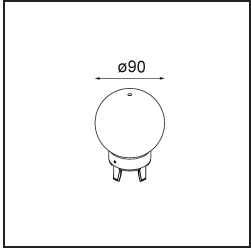

TM30 & CRI diagram

Light distribution & beam diagram

Diagrams

Accesorios Opticos

12623038 Glass Tube Up 46 Placebo White Matt

12623238 Glass Tube Up 130 Placebo White Matt

12625038 Glass Ball Up 90 Placebo White Matt