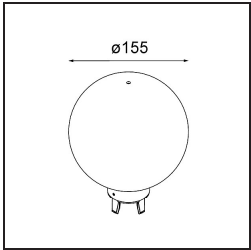

TM30 & CRI diagram

Light distribution & beam diagram

Diagrams

Accesorios Opticos

12623038 Glass Tube Up 46 Placebo White Matt

12623238 Glass Tube Up 130 Placebo White Matt

12625038 Glass Ball Up 90 Placebo White Matt