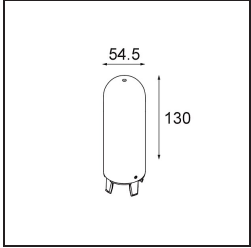

Remark

- Esfera vidrio o tubo no incluidos
 - Cable de suspensión más largo bajo pedido (la longitud estándar es de 2 metros)
 - Questo non è un prodotto completo. È richiesto Placebo Glass o Placebo Tube e un sistema di binario Pista 48V.
 - This is not a complete product. Placebo Glass or Placebo Tube and Pista track 48V system required.
 - Para instalaciones sin dimmer, se recomienda utilizar luminarias de 1-10 V.
-

TM30 & CRI diagram

Light distribution & beam diagram

Diagrams

Accesorios Opticos

12623038 Glass Tube Up 46 Placebo White Matt

12623238 Glass Tube Up 130 Placebo White Matt

12625038 Glass Ball Up 90 Placebo White Matt