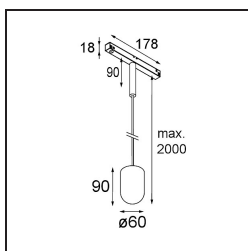

*Placebo Track 48V Suspended Up 60 1x LED 3000K 1-10V Black Structure*

Die Placebo ist ein Paradigma der spielerischen Wahl zwischen nach oben und nach unten gerichtetem Licht. Sie werden bald die zahlreichen Optionen dieser Leuchte entdecken, die Ihnen eine noch größere Auswahl ermöglichen. Verschiedene Formen, Größen und Schirme, speziell für Sie gemacht, und dann die verschiedenen Farbkombinationen. Alles spielerische Instrumente, mit denen Sie Ihre kreative Vision in schöne Rhythmen aus reinen Formen und Licht verwandeln können.

### Spezifikationen

Material	13540232
Typ der Lichtquelle	LED
LED Typ	PLACEBO - TCI LED 12x 3030
LED-Technologie	LED-Platine
CRI	Min. 90
Farbtemperatur	3000K
Lebensdauer	L80 B20 bei 50.000 Stunden
Leuchtmittel enthalten	Ja
Anzahl Lichtquellen	1
CIE-Fluxcode	18 44 71 47 72
Binning (SDCM)	3
Lichtrichtung	Aufwärts
Eingangsspannung	48 Vdc
Luminaire power (W)	7,1
Schutzklasse	III
Schutzart	20
Glühdrahtprüfung (°C)	960
Dimmprotokoll	1-10V
Innen/Außen	Innen
Anwendung	Decke
Montage	Pendel
Verstellbarkeit	Not Applicable
Abstand zum beleuchteten Objekt (m)	0,1
Primärfarbe & Primäres Finish	Schwarz, Strukturiert
Bruttogewicht (g)	558,0
Lichtstrom pro Lampe (lm)	625
Effizienz (lm/W)	88
UGR	18

---

Bemerkung	<ul style="list-style-type: none"><li>• Glaskugel oder -zylinder nicht enthalten</li><li>• Längere Aufhängung auf Anfrage (Standardlänge ist 2 Meter)</li><li>• Dies ist kein vollständiges Produkt. Placebo Glass oder Placebo Tube und Pista Schiene 48 V-System erforderlich.</li><li>• Dies ist kein vollständiges Produkt. Placebo Glass oder Placebo Tube und Pista Schiene 48 V-System erforderlich.</li><li>• Für Installationen ohne Dimmer wird empfohlen, 1-10-V-Leuchten zu verwenden.</li></ul>
-----------	--

---

**TM30 & CRI Diagramm**

**Lichtverteilung und Lichtverteilungskurve**

Diagramm

**Optisches Zubehör**

12623038 Glass Tube Up 46 Placebo White Matt

12623238 Glass Tube Up 130 Placebo White Matt

12625038 Glass Ball Up 90 Placebo White Matt