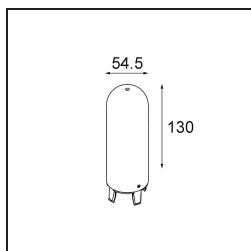

**TM30 & CRI diagrammes**

**Distribution de Lumière & Schéma de Faisceau**

*Accessoires d'Eclairage optiques*

12623038 Glass Tube Up 46 Placebo White Matt

12623238 Glass Tube Up 130 Placebo White Matt

12625038 Glass Ball Up 90 Placebo White Matt