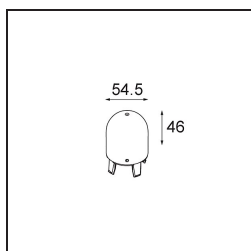

### Caractéristiques

Matériaux	13540209
Type de Source Lumineuse	LED
Type de LED	PLACEBO - TCI LED 12x 3030
Technologie LED	PCB de LED
CRI	Min. 90
Température de Couleur	3000K
Durée de Vie	L80B20 à 50 000 heures
Ampoule incluse	Oui
Nombre de Sources Lumineuses	1
Code de flux CIE	18 44 71 47 72
Groupe ment (SDCM)	3
Direction de la Lumière	Haut
Tension d'Entrée	48 V CC
Luminaire power (W)	7,1
Classe Électrique	III
Indice de protection IP	20
Essai au fil incandescent (°C)	960
Protocole de Variation	1-10 V
Intérieur/extérieur	Intérieur
Application	Plafond
Montage	Suspendu
Ajustabilité	Not Applicable
Distance avec l'Objet Éclairé (m)	0,1
Couleur Principale & Finition Principale	Blanc, Structure
Poids brut (g)	558,0
Flux lumineux par lampe (lm)	625
Efficacité (lm/W)	88
UGR	18

---

Commentaire

- Sphère ou tube en verre non inclus.
  - Câble de suspension plus long sur demande (la longueur standard est de 2 mètres)
  - Ceci n'est pas un produit complet. Placebo Glass ou Placebo Tube et système Pista Track 48V requis.
  - Ceci n'est pas un produit complet. Placebo Glass ou Placebo Tube et système Pista Track 48V requis.
  - Pour les installations sans variateur, il est recommandé d'utiliser des luminaires de 1 à 10 V.
-

**TM30 & CRI diagrammes**

**Distribution de Lumière & Schéma de Faisceau**

*Accessoires d'Eclairage optiques*

12623038 Glass Tube Up 46 Placebo White Matt

12623238 Glass Tube Up 130 Placebo White Matt

12625038 Glass Ball Up 90 Placebo White Matt