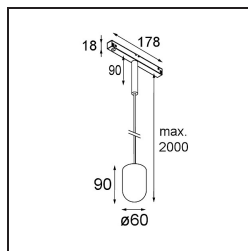

Date
Customer
Project
Type

Placebo Track 48V Suspended Up 60 1x LED 3000K 1-10V White Structure

Placebo es un paradigma de atractivas opciones en iluminación hacia arriba y hacia abajo. Pronto descubrirá las muchas variantes que ofrece, para ampliar aún más sus posibilidades. Formas, tamaños y tonos distintos creados para cubrir sus deseos, así como numerosas combinaciones de color. Todos ellos son instrumentos atractivos para transformar su visión creativa en bellos ritmos de luz y formas puras.

Specifications

Material	13540209
Tipo de fuente de luz	LED
Tipo de LED	PLACEBO - TCI LED 12x 3030
Tecnología LED	PCB LED
CRI	Min. 90
Temperatura del color	3000K
Vida Útil	L80B20 @50.000 horas
Lámpara Incluida	Sí
Número de fuentes de luz	1
Código de flujo CIE	18 44 71 47 72
Binning (SDCM)	3
Dirección de la luz	Indirecto
Voltaje de entrada	48Vcc
Luminaire power (W)	7,1
Clasificación eléctrica	III
Clasificación del IP	20
Clasificación de hilo incandescente (°C)	960
Protocolo de regulación	1-10V
Interio/Exterior	Interior
Aplicación	Techo
Montaje	Suspendido
Ajustabilidad	Not Applicable
Distancia al objeto iluminado (m)	0,1
Color principal & Acabado principal	Blanco, Estructura
Peso bruto (g)	558,0
Flujo luminoso por lámpara (lm)	625
Eficacia (lm/W)	88
Índice de deslumbramiento	18

Remark

- Esfera vidrio o tubo no incluidos
 - Cable de suspensión más largo bajo pedido (la longitud estándar es de 2 metros)
 - Questo non è un prodotto completo. È richiesto Placebo Glass o Placebo Tube e un sistema di binario Pista 48V.
 - This is not a complete product. Placebo Glass or Placebo Tube and Pista track 48V system required.
 - Para instalaciones sin dimmer, se recomienda utilizar luminarias de 1-10 V.
-