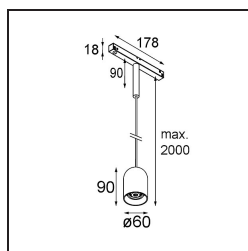

Placebo Track 48V Suspended Down 60 1x LED 2700K I-10V Silver Bronze Brushed Anodised

Placebo is het toonbeeld van speelse keuzes voor open neerwaartse verlichting. Je ontdekt al snel de vele opties die erbij horen, zodat je nog meer keuzes krijgt. Verschillende vormen, formaten en kappen die voor jou ontworpen zijn, met alle kleurencombinaties daaraan toegevoegd. Alle speelse instrumenten om jouw creatieve visie om te toveren tot lieflijke ritmes van pure vormen en licht.

Specificaties

Materiaal	13540184
Type Lichtbron	LED
LED type	PLACEBO - TCI LED 12x 3030
LED technologie	Led-printplaat
CRI	Min. 90
Kleurtemperatuur	2700K
Levensduur	L80B20 bij 50.000 Uur
Lamp inbegrepen	Ja
Aantal Lichtbronnen	1
CIE-fluxcode	24 48 74 53 72
Binning (SDCM)	3
Lichtrichting	Omlaag
Ingangsspanning	48Vdc
Luminaire power (W)	7,1
Elektriciteitsklasse	III
IP-klasse	20
Gloeidraadtest (°C)	960
Protocol Voor Dimmen	1-10V
Binnen/Buiten	Binnen
Toepassing	Plafond
Montage	Gependeld
Verstelbaarheid	Not Applicable
Afstand tot Verlicht Voorwerp (m)	0,1
Primaire Kleur & Primaire Afwerking	Zilverbrons, Geborsteld Geanodiseerd
Brutogewicht (g)	558,0
Lumenoutput per lampunit (lm)	608
Efficiëntie (lm/W)	86
UGR	18

Opmerking	<ul style="list-style-type: none">• Glazen bol of buis niet inbegrepen• Langere hangkabel op verzoek (standaardlengte is 2 meter)• Dit is geen compleet product. Placebo Glass of Placebo Tube en Pista Track 48V systeem vereist.• Dit is geen compleet product. Placebo Glass of Placebo Tube en Pista Track 48V systeem vereist.• Voor installaties zonder dimmer wordt aanbevolen om 1-10 V armaturen te gebruiken.
-----------	---