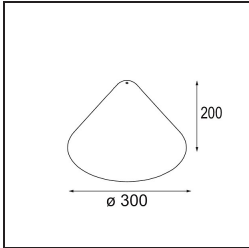

12629017 Shade Douli Placebo Champagne Brushed

12629018 Shade Douli Placebo Bronze Brushed

12629038 Shade Douli Placebo Grey White Matt

12629083 Shade Douli Placebo Black Matt

■ Kies een vereist accessoire