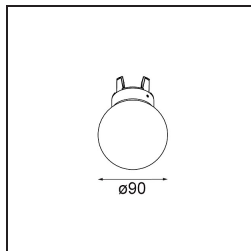

TM30 & CRI diagrammes

Distribution de Lumière & Schéma de Faisceau

Diagrammes

Accessoires d'Eclairage optiques

12624038 Glass Tube Down 46 Placebo White Matt

12624238 Glass Tube Down 130 Placebo White Matt