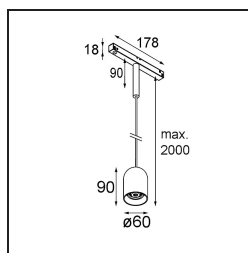

Placebo Track 48V Suspended Down 60 1x LED 2700K I-10V Silver Bronze Brushed Anodised

Placebo offre un ensemble de choix ludiques d'éclairages vers le haut et vers le bas. Vous découvrirez vite les nombreuses options qui l'accompagnent, pour vous donner encore plus de choix. Ses formes, tailles et abat-jours variés ont été conçus pour vous. Il est ensuite possible d'ajouter diverses associations de couleurs. Tous les instruments ludiques sont là pour transformer votre vision créative en rythmes esthétiques de formes pures et de lumière.

Caractéristiques

Matériaux	13540184
Type de Source Lumineuse	LED
Type de LED	PLACEBO - TCI LED 12x 3030
Technologie LED	PCB de LED
CRI	Min. 90
Température de Couleur	2700K
Durée de Vie	L80B20 à 50 000 heures
Ampoule incluse	Oui
Nombre de Sources Lumineuses	1
Code de flux CIE	24 48 74 53 72
Groupe ment (SDCM)	3
Direction de la Lumière	Bas
Tension d'Entrée	48 V CC
Luminaire power (W)	7,1
Classe Électrique	III
Indice de protection IP	20
Essai au fil incandescent (°C)	960
Protocole de Variation	1-10 V
Intérieur/extérieur	Intérieur
Application	Plafond
Montage	Suspendu
Ajustabilité	Not Applicable
Distance avec l'Objet Éclairé (m)	0,1
Couleur Principale & Finition Principale	Bronze Argenté, Anodisé Brossé
Poids brut (g)	558,0
Flux lumineux par lampe (lm)	608
Efficacité (lm/W)	86
UGR	18

Commentaire

- Sphère ou tube en verre non inclus.
 - Câble de suspension plus long sur demande (la longueur standard est de 2 mètres)
 - Ceci n'est pas un produit complet. Placebo Glass ou Placebo Tube et système Pista Track 48V requis.
 - Ceci n'est pas un produit complet. Placebo Glass ou Placebo Tube et système Pista Track 48V requis.
 - Pour les installations sans variateur, il est recommandé d'utiliser des luminaires de 1 à 10 V.
-