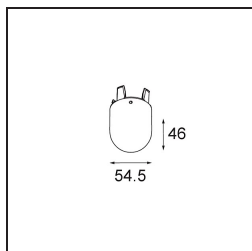

Specifications

| | |
|--------------------------------------|-------------------------------|
| Materiale | 13540182 |
| Tipo di Sorgente | LED |
| Tipologia LED | PLACEBO - TCI LED 12x 3030 |
| Tecnologie LED | LED PCB |
| CRI | Min. 90 |
| Temperatura di colore della luce | 2700K |
| Vita utile | L80B20 @50.000 ore |
| Lampadina inclusa | Sì |
| Numero di fonte luminosa | 1 |
| Codice di flusso CIE | 24 48 74 53 72 |
| Binning (SDCM) | 3 |
| Direzione della luce | Diretta |
| Volt in ingresso | 48Vdc |
| Luminaire power (W) | 7,1 |
| Classificazione elettrica | III |
| Grado IP | 20 |
| Test filo a caldo (°C) | 960 |
| Protocollo di regolazione (Dimmer) | 1-10V |
| Interno/Esterno | Interno |
| Applicazione | Soffitto |
| Montaggio | Sospeso |
| Orientabilità | Not Applicable |
| Distanza dall'oggetto illuminato (m) | 0,1 |
| Colore primario & Finitura primaria | Bronzo, Anodizzata Spazzolata |
| Peso lordo (g) | 558,0 |
| Flusso luminoso per lampade (lm) | 608 |
| Efficienza (lm/W) | 86 |
| Livello abbagliamento | 18 |

Remark

- Sfera di vetro o tubo non inclusi
 - Cavo di sospensione più lungo su richiesta (la lunghezza standard è di 2 metri)
 - This is not a complete product. Placebo Glass or Placebo Tube and Pista track 48V system required.
 - This is not a complete product. Placebo Glass or Placebo Tube and Pista track 48V system required.
 - Per le installazioni senza dimmer, si raccomanda l'uso di apparecchi da 1-10 V.
-

TM30 & CRI diagram

Light distribution & beam diagram

Accessorio Ottico

12624038 Glass Tube Down 46 Placebo White Matt

12624238 Glass Tube Down 130 Placebo White Matt

12626038 Glass Ball Down 90 Placebo White Matt