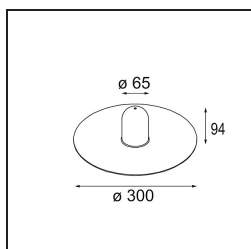

Accessoires d'Eclairage décoratives

12627017 Shade Sombrero Placebo Champagne Brushed

12627018 Shade Sombrero Placebo Bronze Brushed