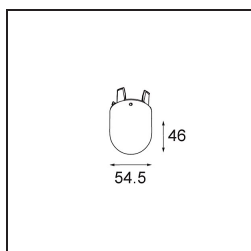

TM30 & CRI diagrammes

Distribution de Lumière & Schéma de Faisceau

Diagrammes

Accessoires d'Eclairage optiques

12624038 Glass Tube Down 46 Placebo White Matt

12624238 Glass Tube Down 130 Placebo White Matt