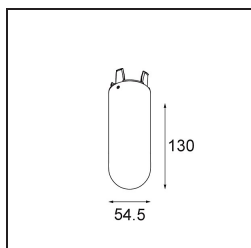

TM30 & CRI diagrammes

Distribution de Lumière & Schéma de Faisceau

Diagrammes

Accessoires d'Eclairage optiques

12624038 Glass Tube Down 46 Placebo White Matt

12624238 Glass Tube Down 130 Placebo White Matt