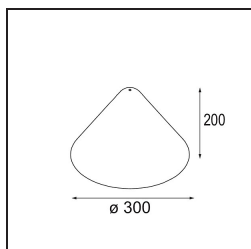

- **12629017** Shade Douli Placebo Champagne Brushed
- **12629018** Shade Douli Placebo Bronze Brushed
- **12629038** Shade Douli Placebo Grey White Matt
- **12629083** Shade Douli Placebo Black Matt

■ Choisir un accessoire requis