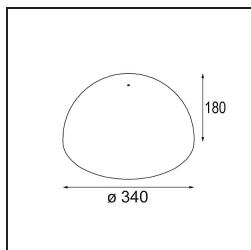

12627038 Shade Sombrero Placebo Grey White Matt

12627083 Shade Sombrero Placebo Black Matt

- **12628017** Shade Beanie Placebo Champagne Brushed
- **12628018** Shade Beanie Placebo Bronze Brushed
- **12628038** Shade Beanie Placebo Grey White Matt
- **12628083** Shade Beanie Placebo Black Matt