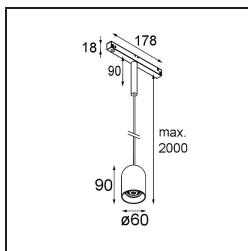

Placebo Track 48V Suspended Down 60 1x LED 2700K 1-10V Black Brushed Anodised

Caractéristiques

Matériaux	13540181
Type de Source Lumineuse	LED
Type de LED	PLACEBO - TCI LED 12x 3030
Technologie LED	PCB de LED
CRI	Min. 90
Température de Couleur	2700K
Durée de Vie	L80B20 à 50 000 heures
Ampoule incluse	Oui
Nombre de Sources Lumineuses	1
Code de flux CIE	24 48 74 53 72
Groupe ment (SDCM)	3
Direction de la Lumière	Bas
Tension d'Entrée	48 V CC
Luminaire power (W)	7,1
Classe Électrique	III
Indice de protection IP	20
Essai au fil incandescent (°C)	960
Protocole de Variation	1-10 V
Intérieur/extérieur	Intérieur
Application	Plafond
Montage	Suspendu
Ajustabilité	Not Applicable
Distance avec l'Objet Éclairé (m)	0,1
Couleur Principale & Finition Principale	Noir, Anodisé Brossé
Poids brut (g)	558,0
Flux lumineux par lampe (lm)	608
Efficacité (lm/W)	86
UGR	18

Commentaire

- Sphère ou tube en verre non inclus.
 - Câble de suspension plus long sur demande (la longueur standard est de 2 mètres)
 - Ceci n'est pas un produit complet. Placebo Glass ou Placebo Tube et système Pista Track 48V requis.
 - Ceci n'est pas un produit complet. Placebo Glass ou Placebo Tube et système Pista Track 48V requis.
 - Pour les installations sans variateur, il est recommandé d'utiliser des luminaires de 1 à 10 V.
-