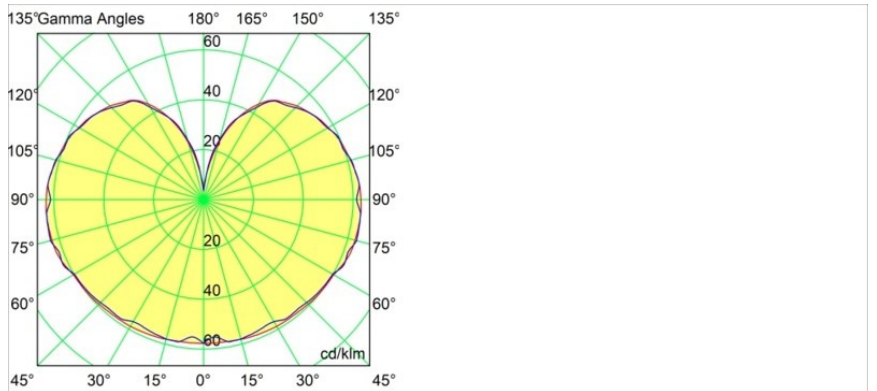

Distribution de Lumière & Schéma de Faisceau