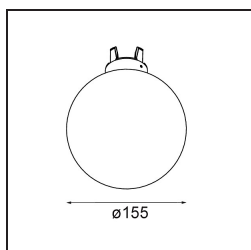

12626238 Glass Ball Down 155 Placebo White Matt