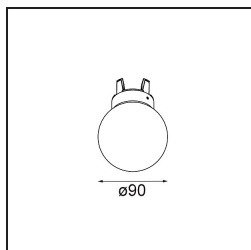

TM30 & CRI diagrammes

Distribution de Lumière & Schéma de Faisceau

Diagrammes

Accessoires d'Eclairage optiques

12624038 Glass Tube Down 46 Placebo White Matt

12624238 Glass Tube Down 130 Placebo White Matt