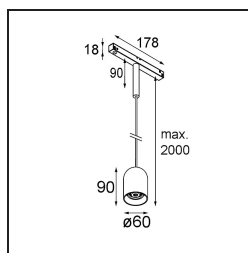

Date
Customer
Project
Type

Placebo Track 48V Suspended Down 60 1x LED 2700K 1-10V Champagne Brushed Anodised

Placebo è un paradigma di scelte giocose di uplight e downlight. Scoprirai presto le numerose opzioni disponibili, per una scelta davvero ampia. Forme, dimensioni e tonalità diverse pensate per te, a cui aggiungere combinazioni di colori di ogni genere. Tutti strumenti giocosi per trasformare la tua idea creativa in ritmi incantevoli di forme pure e di luce.

Specifications

Materiale	13540141
Tipo di Sorgente	LED
Tipologia LED	PLACEBO - TCI LED 12x 3030
Tecnologie LED	LED PCB
CRI	Min. 90
Temperatura di colore della luce	2700K
Vita utile	L80B20 @50.000 ore
Lampadina inclusa	Sì
Numero di fonte luminosa	1
Codice di flusso CIE	24 48 74 53 72
Binning (SDCM)	3
Direzione della luce	Diretta
Volt in ingresso	48Vdc
Luminaire power (W)	7,1
Classificazione elettrica	III
Grado IP	20
Test filo a caldo (°C)	960
Protocollo di regolazione (Dimmer)	1-10V
Interno/Esterno	Interno
Applicazione	Soffitto
Montaggio	Sospeso
Orientabilità	Not Applicable
Distanza dall'oggetto illuminato (m)	0,1
Colore primario & Finitura primaria	Champagne, Anodizzata Spazzolata
Peso lordo (g)	558,0
Flusso luminoso per lampade (lm)	608
Efficienza (lm/W)	86
Livello abbagliamento	18

Remark

- Sfera di vetro o tubo non inclusi
 - Cavo di sospensione più lungo su richiesta (la lunghezza standard è di 2 metri)
 - This is not a complete product. Placebo Glass or Placebo Tube and Pista track 48V system required.
 - This is not a complete product. Placebo Glass or Placebo Tube and Pista track 48V system required.
 - Per le installazioni senza dimmer, si raccomanda l'uso di apparecchi da 1-10 V.
-

TM30 & CRI diagram

Light distribution & beam diagram

Accessorio Ottico

12624038 Glass Tube Down 46 Placebo White Matt

12624238 Glass Tube Down 130 Placebo White Matt

12626038 Glass Ball Down 90 Placebo White Matt