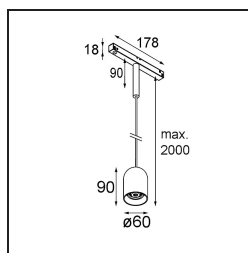

## Placebo Track 48V Suspended Down 60 1x LED 2700K 1-10V Black Structure

Placebo is het toonbeeld van speelse keuzes voor open neerwaartse verlichting. Je ontdekt al snel de vele opties die erbij horen, zodat je nog meer keuzes krijgt. Verschillende vormen, formaten en kappen die voor jou ontworpen zijn, met alle kleurencombinaties daaraan toegevoegd. Alle speelse instrumenten om jouw creatieve visie om te toveren tot lieflijke ritmes van pure vormen en licht.

### Specificaties

Materiaal	13540132
Type Lichtbron	LED
LED type	PLACEBO - TCI LED 12x 3030
LED technologie	Led-printplaat
CRI	Min. 90
Kleurtemperatuur	2700K
Levensduur	L80B20 bij 50.000 Uur
Lamp inbegrepen	Ja
Aantal Lichtbronnen	1
CIE-fluxcode	24 48 74 53 72
Binning (SDCM)	3
Lichtrichting	Omlaag
Ingangsspanning	48Vdc
Luminaire power (W)	7,1
Elektriciteitsklasse	III
IP-klasse	20
Gloeidraadtest (°C)	960
Protocol Voor Dimmen	1-10V
Binnen/Buiten	Binnen
Toepassing	Plafond
Montage	Gependeld
Verstelbaarheid	Not Applicable
Afstand tot Verlicht Voorwerp (m)	0,1
Primaire Kleur & Primaire Afwerking	Zwart, Structuur
Brutogewicht (g)	558,0
Lumenoutput per lampunit (lm)	608
Efficiëntie (lm/W)	86
UGR	18