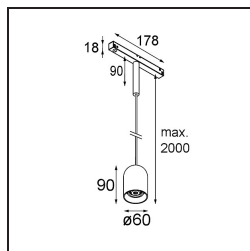

### Specifications

|                                      |                            |
|--------------------------------------|----------------------------|
| Materiale                            | 13540132                   |
| Tipo di Sorgente                     | LED                        |
| Tipologia LED                        | PLACEBO - TCI LED 12x 3030 |
| Tecnologie LED                       | LED PCB                    |
| CRI                                  | Min. 90                    |
| Temperatura di colore della luce     | 2700K                      |
| Vita utile                           | L80B20 @50.000 ore         |
| Lampadina inclusa                    | Sì                         |
| Numero di fonte luminosa             | 1                          |
| Codice di flusso CIE                 | 24 48 74 53 72             |
| Binning (SDCM)                       | 3                          |
| Direzione della luce                 | Diretta                    |
| Volt in ingresso                     | 48Vdc                      |
| Luminaire power (W)                  | 7,1                        |
| Classificazione elettrica            | III                        |
| Grado IP                             | 20                         |
| Test filo a caldo (°C)               | 960                        |
| Protocollo di regolazione (Dimmer)   | 1-10V                      |
| Interno/Esterno                      | Interno                    |
| Applicazione                         | Soffitto                   |
| Montaggio                            | Sospeso                    |
| Orientabilità                        | Not Applicable             |
| Distanza dall'oggetto illuminato (m) | 0,1                        |
| Colore primario & Finitura primaria  | Nero, Strutturata          |
| Peso lordo (g)                       | 558,0                      |
| Flusso luminoso per lampade (lm)     | 608                        |
| Efficienza (lm/W)                    | 86                         |
| Livello abbagliamento                | 18                         |