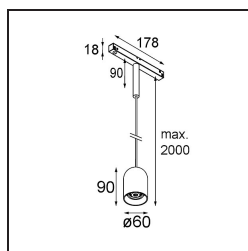

Placebo Track 48V Suspended Down 60 1x LED 2700K 1-10V Black Structure

Die Placebo ist ein Paradigma der spielerischen Wahl zwischen nach oben und nach unten gerichtetem Licht. Sie werden bald die zahlreichen Optionen dieser Leuchte entdecken, die Ihnen eine noch größere Auswahl ermöglichen. Verschiedene Formen, Größen und Schirme, speziell für Sie gemacht, und dann die verschiedenen Farbkombinationen. Alles spielerische Instrumente, mit denen Sie Ihre kreative Vision in schöne Rhythmen aus reinen Formen und Licht verwandeln können.

Spezifikationen

| | |
|-------------------------------------|----------------------------|
| Material | 13540132 |
| Typ der Lichtquelle | LED |
| LED Typ | PLACEBO - TCI LED 12x 3030 |
| LED-Technologie | LED-Platine |
| CRI | Min. 90 |
| Farbtemperatur | 2700K |
| Lebensdauer | L80 B20 bei 50.000 Stunden |
| Leuchtmittel enthalten | Ja |
| Anzahl Lichtquellen | 1 |
| CIE-Fluxcode | 24 48 74 53 72 |
| Binning (SDCM) | 3 |
| Lichtrichtung | Abwärts |
| Eingangsspannung | 48 Vdc |
| Luminaire power (W) | 7,1 |
| Schutzklasse | III |
| Schutzart | 20 |
| Glühdrahtprüfung (°C) | 960 |
| Dimmprotokoll | 1-10V |
| Innen/Außen | Innen |
| Anwendung | Decke |
| Montage | Pendel |
| Verstellbarkeit | Not Applicable |
| Abstand zum beleuchteten Objekt (m) | 0,1 |
| Primärfarbe & Primäres Finish | Schwarz, Strukturiert |
| Bruttogewicht (g) | 558,0 |
| Lichtstrom pro Lampe (lm) | 608 |
| Effizienz (lm/W) | 86 |
| UGR | 18 |

| | |
|-----------|--|
| Bemerkung | <ul style="list-style-type: none">• Glaskugel oder -zylinder nicht enthalten• Längere Aufhängung auf Anfrage (Standardlänge ist 2 Meter)• Dies ist kein vollständiges Produkt. Placebo Glass oder Placebo Tube und Pista Schiene 48 V-System erforderlich.• Dies ist kein vollständiges Produkt. Placebo Glass oder Placebo Tube und Pista Schiene 48 V-System erforderlich.• Für Installationen ohne Dimmer wird empfohlen, 1-10-V-Leuchten zu verwenden. |
|-----------|--|