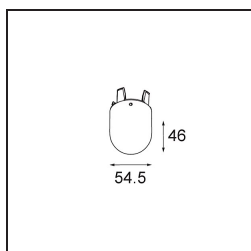

---

Remark

- Sfera di vetro o tubo non inclusi
  - Cavo di sospensione più lungo su richiesta (la lunghezza standard è di 2 metri)
  - This is not a complete product. Placebo Glass or Placebo Tube and Pista track 48V system required.
  - This is not a complete product. Placebo Glass or Placebo Tube and Pista track 48V system required.
  - Per le installazioni senza dimmer, si raccomanda l'uso di apparecchi da 1-10 V.
-

**TM30 & CRI diagram**

**Light distribution & beam diagram**

**Accessorio Ottico**

12624038 Glass Tube Down 46 Placebo White Matt

12624238 Glass Tube Down 130 Placebo White Matt

12626038 Glass Ball Down 90 Placebo White Matt