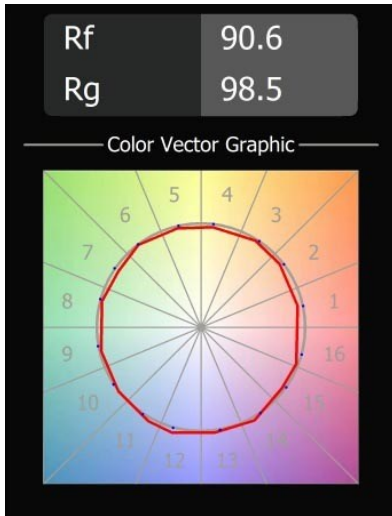

TM30 & CRI diagram