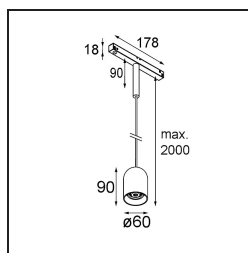

Date
Customer
Project
Type

Placebo Track 48V Suspended Down 60 1x LED 2700K 1-10V White Structure

Placebo è un paradigma di scelte giocose di uplight e downlight. Scoprirai presto le numerose opzioni disponibili, per una scelta davvero ampia. Forme, dimensioni e tonalità diverse pensate per te, a cui aggiungere combinazioni di colori di ogni genere. Tutti strumenti giocosi per trasformare la tua idea creativa in ritmi incantevoli di forme pure e di luce.

Specifications

Materiale	13540109
Tipo di Sorgente	LED
Tipologia LED	PLACEBO - TCI LED 12x 3030
Tecnologie LED	LED PCB
CRI	Min. 90
Temperatura di colore della luce	2700K
Vita utile	L80B20 @50.000 ore
Lampadina inclusa	Sì
Numero di fonte luminosa	1
Codice di flusso CIE	24 48 74 53 72
Binning (SDCM)	3
Direzione della luce	Diretta
Volt in ingresso	48Vdc
Luminaire power (W)	7,1
Classificazione elettrica	III
Grado IP	20
Test filo a caldo (°C)	960
Protocollo di regolazione (Dimmer)	1-10V
Interno/Esterno	Interno
Applicazione	Soffitto
Montaggio	Sospeso
Orientabilità	Not Applicable
Distanza dall'oggetto illuminato (m)	0,1
Colore primario & Finitura primaria	Bianco, Strutturata
Peso lordo (g)	558,0
Flusso luminoso per lampade (lm)	608
Efficienza (lm/W)	86
Livello abbagliamento	18

Remark

- Sfera di vetro o tubo non inclusi
 - Cavo di sospensione più lungo su richiesta (la lunghezza standard è di 2 metri)
 - This is not a complete product. Placebo Glass or Placebo Tube and Pista track 48V system required.
 - This is not a complete product. Placebo Glass or Placebo Tube and Pista track 48V system required.
 - Per le installazioni senza dimmer, si raccomanda l'uso di apparecchi da 1-10 V.
-

TM30 & CRI diagram

Light distribution & beam diagram

Diagrams

Accessorio Ottico

12624038 Glass Tube Down 46 Placebo White Matt

12624238 Glass Tube Down 130 Placebo White Matt

12626038 Glass Ball Down 90 Placebo White Matt