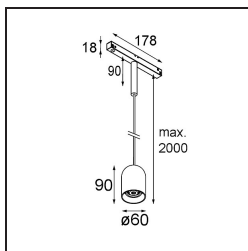

Date
Customer
Project
Type

*Placebo Track 48V Suspended Down 60 1x LED 2700K 1-10V White Structure*

### Specifications

Materiale	13540109
Tipo di Sorgente	LED
Tipologia LED	PLACEBO - TCI LED 12x 3030
Tecnologie LED	LED PCB
CRI	Min. 90
Temperatura di colore della luce	2700K
Vita utile	L80B20 @50.000 ore
Lampadina inclusa	Sì
Numero di fonte luminosa	1
Codice di flusso CIE	24 48 74 53 72
Binning (SDCM)	3
Direzione della luce	Diretta
Volt in ingresso	48Vdc
Luminaire power (W)	7,1
Classificazione elettrica	III
Grado IP	20
Test filo a caldo (°C)	960
Protocollo di regolazione (Dimmer)	1-10V
Interno/Esterno	Interno
Applicazione	Soffitto
Montaggio	Sospeso
Orientabilità	Not Applicable
Distanza dall'oggetto illuminato (m)	0,1
Colore primario & Finitura primaria	Bianco, Strutturata
Peso lordo (g)	558,0
Flusso luminoso per lampade (lm)	608
Efficienza (lm/W)	86
Livello abbagliamento	18

---

Remark

- Sfera di vetro o tubo non inclusi
  - Cavo di sospensione più lungo su richiesta (la lunghezza standard è di 2 metri)
  - This is not a complete product. Placebo Glass or Placebo Tube and Pista track 48V system required.
  - This is not a complete product. Placebo Glass or Placebo Tube and Pista track 48V system required.
  - Per le installazioni senza dimmer, si raccomanda l'uso di apparecchi da 1-10 V.
-