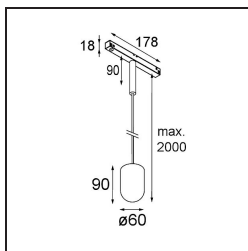

Placebo Track 48V Suspended Up 60 1x LED 2700K 1-10V Silver Bronze Brushed Anodised

Placebo es un paradigma de atractivas opciones en iluminación hacia arriba y hacia abajo. Pronto descubrirá las muchas variantes que ofrece, para ampliar aún más sus posibilidades. Formas, tamaños y tonos distintos creados para cubrir sus deseos, así como numerosas combinaciones de color. Todos ellos son instrumentos atractivos para transformar su visión creativa en bellos ritmos de luz y formas puras.

Specifications

| | |
|--|--------------------------------------|
| Material | 13540084 |
| Tipo de fuente de luz | LED |
| Tipo de LED | PLACEBO - TCI LED 12x 3030 |
| Tecnología LED | PCB LED |
| CRI | Min. 90 |
| Temperatura del color | 2700K |
| Vida Útil | L80B20 @50.000 horas |
| Lámpara Incluida | Sí |
| Número de fuentes de luz | 1 |
| Código de flujo CIE | 18 44 71 47 72 |
| Binning (SDCM) | 3 |
| Dirección de la luz | Indirecto |
| Voltaje de entrada | 48Vcc |
| Luminaire power (W) | 7,1 |
| Clasificación eléctrica | III |
| Clasificación del IP | 20 |
| Clasificación de hilo incandescente (°C) | 960 |
| Protocolo de regulación | 1-10V |
| Interio/Exterior | Interior |
| Aplicación | Techo |
| Montaje | Suspendido |
| Ajustabilidad | Not Applicable |
| Distancia al objeto iluminado (m) | 0,1 |
| Color principal & Acabado principal | Bronce plateado, Anodizado cepillado |
| Peso bruto (g) | 558,0 |
| Flujo luminoso por lámpara (lm) | 608 |
| Eficacia (lm/W) | 86 |
| Índice de deslumbramiento | 18 |

| | |
|--------|--|
| Remark | <ul style="list-style-type: none"> • Esfera vidrio o tubo no incluidos • Cable de suspensión más largo bajo pedido (la longitud estándar es de 2 metros) • Questo non è un prodotto completo. È richiesto Placebo Glass o Placebo Tube e un sistema di binario Pista 48V. • This is not a complete product. Placebo Glass or Placebo Tube and Pista track 48V system |
|--------|--|