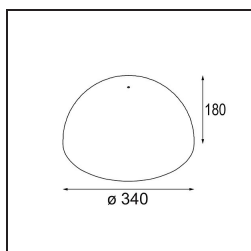

12623238 Glass Tube Up 130 Placebo White Matt

12625038 Glass Ball Up 90 Placebo White Matt

12625238 Glass Ball Up 155 Placebo White Matt

Accesorios Decorativo

- 12628017 Shade Beanie Placebo Champagne Brushed
- 12628018 Shade Beanie Placebo Bronze Brushed
- 12628038 Shade Beanie Placebo Grey White Matt
- 12628083 Shade Beanie Placebo Black Matt