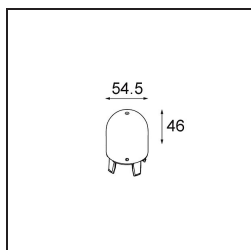

| | |
|--------|--|
| Remark | <ul style="list-style-type: none"> • Esfera vidrio o tubo no incluidos • Cable de suspensión más largo bajo pedido (la longitud estándar es de 2 metros) • Questo non è un prodotto completo. È richiesto Placebo Glass o Placebo Tube e un sistema di binario Pista 48V. • This is not a complete product. Placebo Glass or Placebo Tube and Pista track 48V system |
|--------|--|

required.

- Para instalaciones sin dimmer, se recomienda utilizar luminarias de 1-10 V.
-

TM30 & CRI diagram

Light distribution & beam diagram

Diagrams

Accesorios Opticos

12623038 Glass Tube Up 46 Placebo White Matt