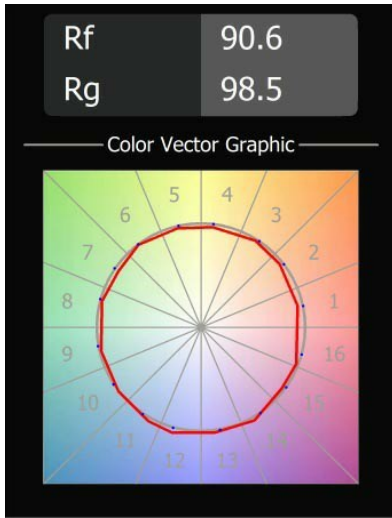

TM30 & CRI diagram