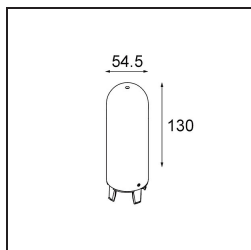

| | |
|--------|--|
| Remark | <ul style="list-style-type: none"> • Esfera vidrio o tubo no incluidos • Cable de suspensión más largo bajo pedido (la longitud estándar es de 2 metros) • Questo non è un prodotto completo. È richiesto Placebo Glass o Placebo Tube e un sistema di binario Pista 48V. • This is not a complete product. Placebo Glass or Placebo Tube and Pista track 48V system |
|--------|--|

required.

- Para instalaciones sin dimmer, se recomienda utilizar luminarias de 1-10 V.
-

TM30 & CRI diagram

Light distribution & beam diagram

Diagrams

Accesorios Opticos

12623038 Glass Tube Up 46 Placebo White Matt