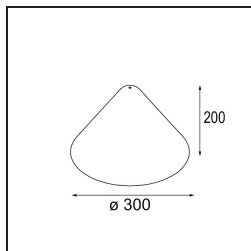

12623238 Glass Tube Up 130 Placebo White Matt

12625038 Glass Ball Up 90 Placebo White Matt

12625238 Glass Ball Up 155 Placebo White Matt

Accesorios Decorativo

- 12628017 Shade Beanie Placebo Champagne Brushed
- 12628018 Shade Beanie Placebo Bronze Brushed
- 12628038 Shade Beanie Placebo Grey White Matt
- 12628083 Shade Beanie Placebo Black Matt