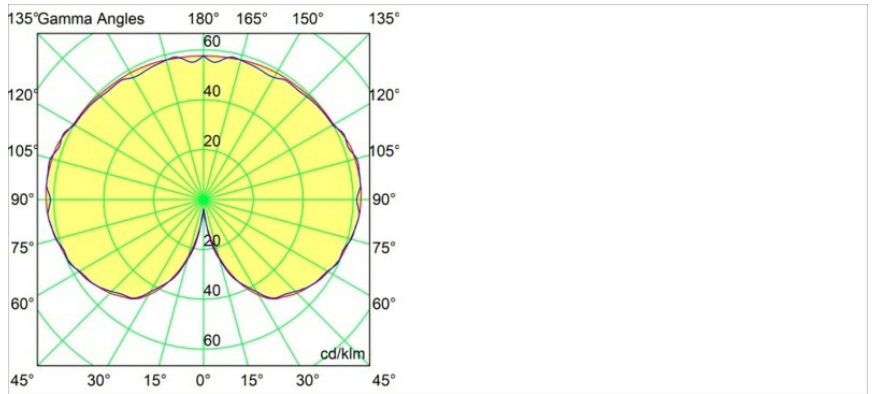

Light distribution & beam diagram