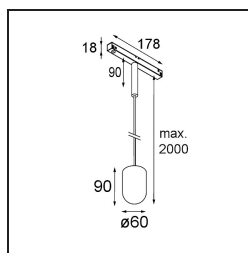

*Placebo Track 48V Suspended Up 60 1x LED 2700K 1-10V Silver Bronze Brushed Anodised*

Die Placebo ist ein Paradigma der spielerischen Wahl zwischen nach oben und nach unten gerichtetem Licht. Sie werden bald die zahlreichen Optionen dieser Leuchte entdecken, die Ihnen eine noch größere Auswahl ermöglichen. Verschiedene Formen, Größen und Schirme, speziell für Sie gemacht, und dann die verschiedenen Farbkombinationen. Alles spielerische Instrumente, mit denen Sie Ihre kreative Vision in schöne Rhythmen aus reinen Formen und Licht verwandeln können.

### Spezifikationen

Material	13540084
Typ der Lichtquelle	LED
LED Typ	PLACEBO - TCI LED 12x 3030
LED-Technologie	LED-Platine
CRI	Min. 90
Farbtemperatur	2700K
Lebensdauer	L80 B20 bei 50.000 Stunden
Leuchtmittel enthalten	Ja
Anzahl Lichtquellen	1
CIE-Fluxcode	18 44 71 47 72
Binning (SDCM)	3
Lichtrichtung	Aufwärts
Eingangsspannung	48 Vdc
Luminaire power (W)	7,1
Schutzklasse	III
Schutzart	20
Glühdrahtprüfung (°C)	960
Dimmprotokoll	1-10V
Innen/Außen	Innen
Anwendung	Decke
Montage	Pendel
Verstellbarkeit	Not Applicable
Abstand zum beleuchteten Objekt (m)	0,1
Primärfarbe & Primäres Finish	Silber-Bronze, Gebürstet und Eloxiert
Bruttogewicht (g)	558,0
Lichtstrom pro Lampe (lm)	608
Effizienz (lm/W)	86
UGR	18

---

Bemerkung	<ul style="list-style-type: none"><li>• Glaskugel oder -zylinder nicht enthalten</li><li>• Längere Aufhängung auf Anfrage (Standardlänge ist 2 Meter)</li><li>• Dies ist kein vollständiges Produkt. Placebo Glass oder Placebo Tube und Pista Schiene 48 V-System erforderlich.</li><li>• Dies ist kein vollständiges Produkt. Placebo Glass oder Placebo Tube und Pista Schiene 48 V-System erforderlich.</li><li>• Für Installationen ohne Dimmer wird empfohlen, 1-10-V-Leuchten zu verwenden.</li></ul>
-----------	--