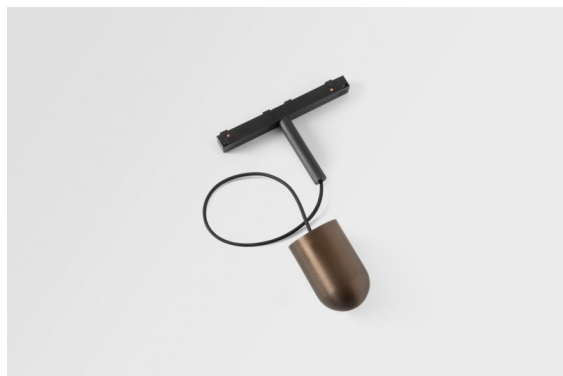

Placebo Track 48V Suspended Up 60 1x LED 2700K 1-10V Bronze Brushed Anodised

Placebo is het toonbeeld van speelse keuzes voor open neerwaartse verlichting. Je ontdekt al snel de vele opties die erbij horen, zodat je nog meer keuzes krijgt. Verschillende vormen, formaten en kappen die voor jou ontworpen zijn, met alle kleurencombinaties daaraan toegevoegd. Alle speelse instrumenten om jouw creatieve visie om te toveren tot lieflijke ritmes van pure vormen en licht.

Specificaties

Materiaal	13540082
Type Lichtbron	LED
LED type	PLACEBO - TCI LED 12x 3030
LED technologie	Led-printplaat
CRI	Min. 90
Kleurtemperatuur	2700K
Levensduur	L80B20 bij 50.000 Uur
Lamp inbegrepen	Ja
Aantal Lichtbronnen	1
CIE-fluxcode	18 44 71 47 72
Binning (SDCM)	3
Lichtrichting	Omhoog
Ingangsspanning	48Vdc
Luminaire power (W)	7,1
Elektriciteitsklasse	III
IP-klasse	20
Gloeidraadtest (°C)	960
Protocol Voor Dimmen	1-10V
Binnen/Buiten	Binnen
Toepassing	Plafond
Montage	Gependeld
Verstelbaarheid	Not Applicable
Afstand tot Verlicht Voorwerp (m)	0,1
Primaire Kleur & Primaire Afwerking	Brons, Geborsteld Geanodiseerd
Brutogewicht (g)	558,0
Lumenoutput per lampunit (lm)	608
Efficiëntie (lm/W)	86
UGR	18

Opmerking

- Glazen bol of buis niet inbegrepen
 - Langere hangkabel op verzoek (standaardlengte is 2 meter)
 - Dit is geen compleet product. Placebo Glass of Placebo Tube en Pista Track 48V systeem vereist.
 - Dit is geen compleet product. Placebo Glass of Placebo Tube en Pista Track 48V systeem vereist.
 - Voor installaties zonder dimmer wordt aanbevolen om 1-10 V armaturen te gebruiken.
-