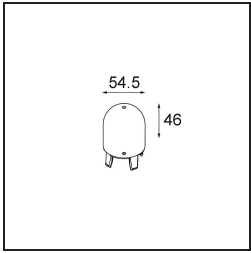

### Specifications

Material	13540082
Tipo de fuente de luz	LED
Tipo de LED	PLACEBO - TCI LED 12x 3030
Tecnología LED	PCB LED
CRI	Min. 90
Temperatura del color	2700K
Vida Útil	L80B20 @50.000 horas
Lámpara Incluida	Sí
Número de fuentes de luz	1
Código de flujo CIE	18 44 71 47 72
Binning (SDCM)	3
Dirección de la luz	Indirecto
Voltaje de entrada	48Vcc
Luminaire power (W)	7,1
Clasificación eléctrica	III
Clasificación del IP	20
Clasificación de hilo incandescente (°C)	960
Protocolo de regulación	1-10V
Interio/Exterior	Interior
Aplicación	Techo
Montaje	Suspendido
Ajustabilidad	Not Applicable
Distancia al objeto iluminado (m)	0,1
Color principal & Acabado principal	Bronce, Anodizado cepillado
Peso bruto (g)	558,0
Flujo luminoso por lámpara (lm)	608
Eficacia (lm/W)	86
Índice de deslumbramiento	18

---

Remark

- Esfera vidrio o tubo no incluidos
  - Cable de suspensión más largo bajo pedido (la longitud estándar es de 2 metros)
  - Questo non è un prodotto completo. È richiesto Placebo Glass o Placebo Tube e un sistema di binario Pista 48V.
  - This is not a complete product. Placebo Glass or Placebo Tube and Pista track 48V system required.
  - Para instalaciones sin dimmer, se recomienda utilizar luminarias de 1-10 V.
-

**TM30 & CRI diagram**

**Light distribution & beam diagram**

**Accesorios Opticos**

12623038 Glass Tube Up 46 Placebo White Matt

12623238 Glass Tube Up 130 Placebo White Matt

12625038 Glass Ball Up 90 Placebo White Matt