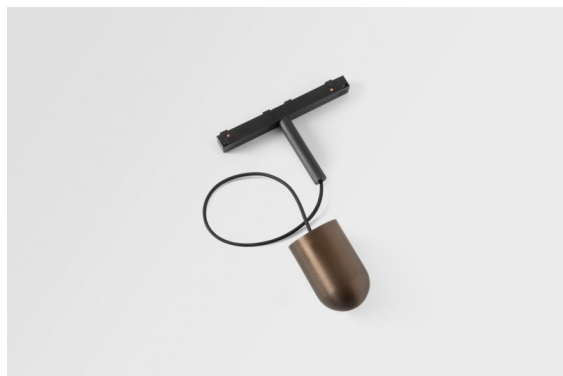

*Placebo Track 48V Suspended Up 60 1x LED 2700K 1-10V Bronze Brushed Anodised*

Placebo es un paradigma de atractivas opciones en iluminación hacia arriba y hacia abajo. Pronto descubrirá las muchas variantes que ofrece, para ampliar aún más sus posibilidades. Formas, tamaños y tonos distintos creados para cubrir sus deseos, así como numerosas combinaciones de color. Todos ellos son instrumentos atractivos para transformar su visión creativa en bellos ritmos de luz y formas puras.

### Specifications

Material	13540082
Tipo de fuente de luz	LED
Tipo de LED	PLACEBO - TCI LED 12x 3030
Tecnología LED	PCB LED
CRI	Min. 90
Temperatura del color	2700K
Vida Útil	L80B20 @50.000 horas
Lámpara Incluida	Sí
Número de fuentes de luz	1
Código de flujo CIE	18 44 71 47 72
Binning (SDCM)	3
Dirección de la luz	Indirecto
Voltaje de entrada	48Vcc
Luminaire power (W)	7,1
Clasificación eléctrica	III
Clasificación del IP	20
Clasificación de hilo incandescente (°C)	960
Protocolo de regulación	1-10V
Interio/Exterior	Interior
Aplicación	Techo
Montaje	Suspendido
Ajustabilidad	Not Applicable
Distancia al objeto iluminado (m)	0,1
Color principal & Acabado principal	Bronce, Anodizado cepillado
Peso bruto (g)	558,0
Flujo luminoso por lámpara (lm)	608
Eficacia (lm/W)	86
Índice de deslumbramiento	18

---

Remark

- Esfera vidrio o tubo no incluidos
  - Cable de suspensión más largo bajo pedido (la longitud estándar es de 2 metros)
  - Questo non è un prodotto completo. È richiesto Placebo Glass o Placebo Tube e un sistema di binario Pista 48V.
  - This is not a complete product. Placebo Glass or Placebo Tube and Pista track 48V system required.
  - Para instalaciones sin dimmer, se recomienda utilizar luminarias de 1-10 V.
-