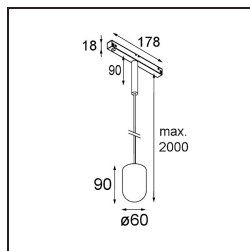

*Placebo Track 48V Suspended Up 60 1x LED 2700K 1-10V Bronze Brushed Anodised*

Placebo es un paradigma de atractivas opciones en iluminación hacia arriba y hacia abajo. Pronto descubrirá las muchas variantes que ofrece, para ampliar aún más sus posibilidades. Formas, tamaños y tonos distintos creados para cubrir sus deseos, así como numerosas combinaciones de color. Todos ellos son instrumentos atractivos para transformar su visión creativa en bellos ritmos de luz y formas puras.

### Specifications

Material	13540082
Tipo de fuente de luz	LED
Tipo de LED	PLACEBO - TCI LED 12x 3030
Tecnología LED	PCB LED
CRI	Min. 90
Temperatura del color	2700K
Vida Útil	L80B20 @50.000 horas
Lámpara Incluida	Sí
Número de fuentes de luz	1
Código de flujo CIE	18 44 71 47 72
Binning (SDCM)	3
Dirección de la luz	Indirecto
Voltaje de entrada	48Vcc
Luminaire power (W)	7,1
Clasificación eléctrica	III
Clasificación del IP	20
Clasificación de hilo incandescente (°C)	960
Protocolo de regulación	1-10V
Interio/Exterior	Interior
Aplicación	Techo
Montaje	Suspendido
Ajustabilidad	Not Applicable
Distancia al objeto iluminado (m)	0,1
Color principal & Acabado principal	Bronce, Anodizado cepillado
Peso bruto (g)	558,0
Flujo luminoso por lámpara (lm)	608
Eficacia (lm/W)	86
Índice de deslumbramiento	18

---

Remark

- Esfera vidrio o tubo no incluidos
  - Cable de suspensión más largo bajo pedido (la longitud estándar es de 2 metros)
  - Questo non è un prodotto completo. È richiesto Placebo Glass o Placebo Tube e un sistema di binario Pista 48V.
  - This is not a complete product. Placebo Glass or Placebo Tube and Pista track 48V system required.
  - Para instalaciones sin dimmer, se recomienda utilizar luminarias de 1-10 V.
-