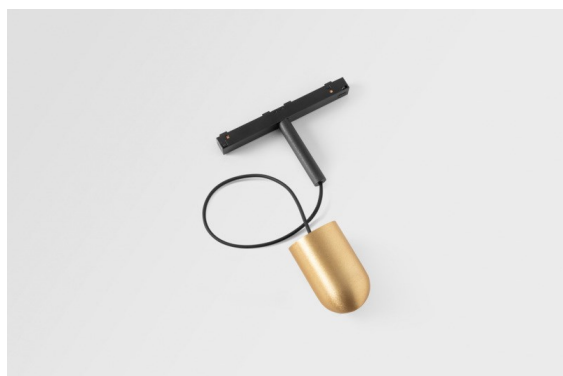

Date
Customer
Project
Type

*Placebo Track 48V Suspended Up 60 1x LED 2700K 1-10V Champagne Brushed Anodised*

Placebo es un paradigma de atractivas opciones en iluminación hacia arriba y hacia abajo. Pronto descubrirá las muchas variantes que ofrece, para ampliar aún más sus posibilidades. Formas, tamaños y tonos distintos creados para cubrir sus deseos, así como numerosas combinaciones de color. Todos ellos son instrumentos atractivos para transformar su visión creativa en bellos ritmos de luz y formas puras.

### Specifications

Material	13540041
Tipo de fuente de luz	LED
Tipo de LED	PLACEBO - TCI LED 12x 3030
Tecnología LED	PCB LED
CRI	Min. 90
Temperatura del color	2700K
Vida Útil	L80B20 @50.000 horas
Lámpara Incluida	Sí
Número de fuentes de luz	1
Código de flujo CIE	18 44 71 47 72
Binning (SDCM)	3
Dirección de la luz	Indirecto
Voltaje de entrada	48Vcc
Luminaire power (W)	7,1
Clasificación eléctrica	III
Clasificación del IP	20
Clasificación de hilo incandescente (°C)	960
Protocolo de regulación	1-10V
Interio/Exterior	Interior
Aplicación	Techo
Montaje	Suspendido
Ajustabilidad	Not Applicable
Distancia al objeto iluminado (m)	0,1
Color principal & Acabado principal	Champán, Anodizado cepillado
Peso bruto (g)	558,0
Flujo luminoso por lámpara (lm)	608
Eficacia (lm/W)	86
Índice de deslumbramiento	18

---

Remark

- Esfera vidrio o tubo no incluidos
  - Cable de suspensión más largo bajo pedido (la longitud estándar es de 2 metros)
  - Questo non è un prodotto completo. È richiesto Placebo Glass o Placebo Tube e un sistema di binario Pista 48V.
  - This is not a complete product. Placebo Glass or Placebo Tube and Pista track 48V system required.
  - Para instalaciones sin dimmer, se recomienda utilizar luminarias de 1-10 V.
-