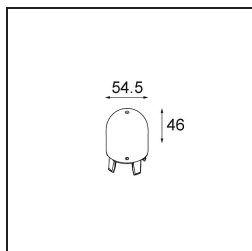

TM30 & CRI Diagrammen

Lichtspreading & Stralingsdiagram

Diagrammen

Optische Accessoires

12623038 Glass Tube Up 46 Placebo White Matt

12623238 Glass Tube Up 130 Placebo White Matt

12625038 Glass Ball Up 90 Placebo White Matt