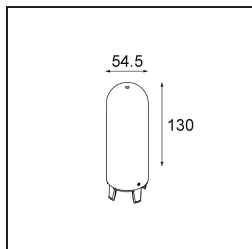

TM30 & CRI Diagrammen

Lichtspreading & Stralingsdiagram

Diagrammen

Optische Accessoires

12623038 Glass Tube Up 46 Placebo White Matt

12623238 Glass Tube Up 130 Placebo White Matt

12625038 Glass Ball Up 90 Placebo White Matt