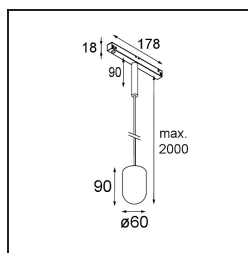

Date
Customer
Project
Type

Placebo Track 48V Suspended Up 60 1x LED 2700K 1-10V Black Structure

Placebo es un paradigma de atractivas opciones en iluminación hacia arriba y hacia abajo. Pronto descubrirá las muchas variantes que ofrece, para ampliar aún más sus posibilidades. Formas, tamaños y tonos distintos creados para cubrir sus deseos, así como numerosas combinaciones de color. Todos ellos son instrumentos atractivos para transformar su visión creativa en bellos ritmos de luz y formas puras.

Specifications

Material	13540032
Tipo de fuente de luz	LED
Tipo de LED	PLACEBO - TCI LED 12x 3030
Tecnología LED	PCB LED
CRI	Min. 90
Temperatura del color	2700K
Vida Útil	L80B20 @50.000 horas
Lámpara Incluida	Sí
Número de fuentes de luz	1
Código de flujo CIE	18 44 71 47 72
Binning (SDCM)	3
Dirección de la luz	Indirecto
Voltaje de entrada	48Vcc
Luminaire power (W)	7,1
Clasificación eléctrica	III
Clasificación del IP	20
Clasificación de hilo incandescente (°C)	960
Protocolo de regulación	1-10V
Interio/Exterior	Interior
Aplicación	Techo
Montaje	Suspendido
Ajustabilidad	Not Applicable
Distancia al objeto iluminado (m)	0,1
Color principal & Acabado principal	Negro, Estructura
Peso bruto (g)	558,0
Flujo luminoso por lámpara (lm)	608
Eficacia (lm/W)	86
Índice de deslumbramiento	18

Remark

- Esfera vidrio o tubo no incluidos
 - Cable de suspensión más largo bajo pedido (la longitud estándar es de 2 metros)
 - Questo non è un prodotto completo. È richiesto Placebo Glass o Placebo Tube e un sistema di binario Pista 48V.
 - This is not a complete product. Placebo Glass or Placebo Tube and Pista track 48V system required.
 - Para instalaciones sin dimmer, se recomienda utilizar luminarias de 1-10 V.
-