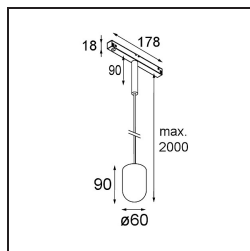

Date
Customer
Project
Type

Placebo Track 48V Suspended Up 60 1x LED 2700K 1-10V White Structure

Specifications

Materiale	13540009
Tipo di Sorgente	LED
Tipologia LED	PLACEBO - TCI LED 12x 3030
Tecnologie LED	LED PCB
CRI	Min. 90
Temperatura di colore della luce	2700K
Vita utile	L80B20 @50.000 ore
Lampadina inclusa	Sì
Numero di fonte luminosa	1
Codice di flusso CIE	18 44 71 47 72
Binning (SDCM)	3
Direzione della luce	Indiretta
Volt in ingresso	48Vdc
Luminaire power (W)	7,1
Classificazione elettrica	III
Grado IP	20
Test filo a caldo (°C)	960
Protocollo di regolazione (Dimmer)	1-10V
Interno/Esterno	Interno
Applicazione	Soffitto
Montaggio	Sospeso
Orientabilità	Not Applicable
Distanza dall'oggetto illuminato (m)	0,1
Colore primario & Finitura primaria	Bianco, Strutturata
Peso lordo (g)	558,0
Flusso luminoso per lampade (lm)	608
Efficienza (lm/W)	86
Livello abbagliamento	18

Remark

- Sfera di vetro o tubo non inclusi
 - Cavo di sospensione più lungo su richiesta (la lunghezza standard è di 2 metri)
 - This is not a complete product. Placebo Glass or Placebo Tube and Pista track 48V system required.
 - This is not a complete product. Placebo Glass or Placebo Tube and Pista track 48V system required.
 - Per le installazioni senza dimmer, si raccomanda l'uso di apparecchi da 1-10 V.
-