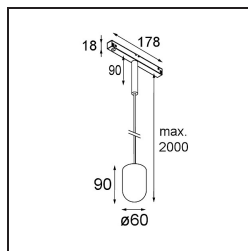

Date
Customer
Project
Type

*Placebo Track 48V Suspended Up 60 1x LED 2700K 1-10V White Structure*

Placebo es un paradigma de atractivas opciones en iluminación hacia arriba y hacia abajo. Pronto descubrirá las muchas variantes que ofrece, para ampliar aún más sus posibilidades. Formas, tamaños y tonos distintos creados para cubrir sus deseos, así como numerosas combinaciones de color. Todos ellos son instrumentos atractivos para transformar su visión creativa en bellos ritmos de luz y formas puras.

### Specifications

Material	13540009
Tipo de fuente de luz	LED
Tipo de LED	PLACEBO - TCI LED 12x 3030
Tecnología LED	PCB LED
CRI	Min. 90
Temperatura del color	2700K
Vida Útil	L80B20 @50.000 horas
Lámpara Incluida	Sí
Número de fuentes de luz	1
Código de flujo CIE	18 44 71 47 72
Binning (SDCM)	3
Dirección de la luz	Indirecto
Voltaje de entrada	48Vcc
Luminaire power (W)	7,1
Clasificación eléctrica	III
Clasificación del IP	20
Clasificación de hilo incandescente (°C)	960
Protocolo de regulación	1-10V
Interio/Exterior	Interior
Aplicación	Techo
Montaje	Suspendido
Ajustabilidad	Not Applicable
Distancia al objeto iluminado (m)	0,1
Color principal & Acabado principal	Blanco, Estructura
Peso bruto (g)	558,0
Flujo luminoso por lámpara (lm)	608
Eficacia (lm/W)	86
Índice de deslumbramiento	18

---

Remark

- Esfera vidrio o tubo no incluidos
  - Cable de suspensión más largo bajo pedido (la longitud estándar es de 2 metros)
  - Questo non è un prodotto completo. È richiesto Placebo Glass o Placebo Tube e un sistema di binario Pista 48V.
  - This is not a complete product. Placebo Glass or Placebo Tube and Pista track 48V system required.
  - Para instalaciones sin dimmer, se recomienda utilizar luminarias de 1-10 V.
-