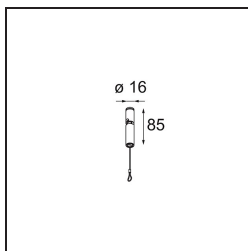

Datum

Klant

Project

Soort

Suspension Point Extruded Kompas (Incl. Suspension Cable 2000) Grey White Matt

Specificaties

Materiaal	13523736
Lamp inbegrepen	Neen
Aantal Lichtbronnen	0
IP-klasse	20
Gloeidraadtest (°C)	960
Binnen/Buiten	Binnen
Toepassing	Plafond
Verstelbaarheid	Not Applicable
Primaire Kleur & Primaire Afwerking	Grijswit, Mat
Brutogewicht (g)	60,0