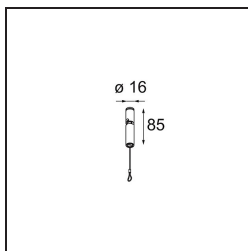

Suspension Point Extruded Kompas (Incl. Suspension Cable 2000) Grey White Matt

Specificaties

Materiaal	13523736
Lamp inbegrepen	Neen
Aantal Lichtbronnen	0
IP-klasse	20
Gloeidraadtest (°C)	960
Binnen/Buiten	Binnen
Toepassing	Plafond
Verstelbaarheid	Not Applicable
Primaire Kleur & Primaire Afwerking	Grijswit, Mat
Brutogewicht (g)	60,0