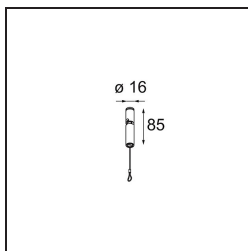

Suspension Point Extruded Kompas (Incl. Suspension Cable 2000) Grey White Matt

Specifications

| | |
|-------------------------------------|----------------------|
| Materiale | 13523736 |
| Lampadina inclusa | No |
| Numero di fonte luminosa | 0 |
| Grado IP | 20 |
| Test filo a caldo (°C) | 960 |
| Interno/Esterno | Interno |
| Applicazione | Soffitto |
| Orientabilità | Not Applicable |
| Colore primario & Finitura primaria | Grigio Bianco, Opaca |
| Peso lordo (g) | 60,0 |