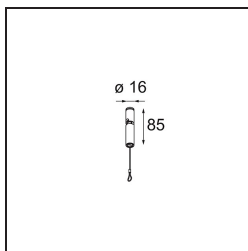

Suspension Point Extruded Kompas (Incl. Suspension Cable 2000) Grey White Matt

Specifications

| | |
|-------------------------------------|----------------------|
| Materiale | 13523736 |
| Lampadina inclusa | No |
| Numero di fonte luminosa | 0 |
| Grado IP | 20 |
| Test filo a caldo (°C) | 960 |
| Interno/Esterno | Interno |
| Applicazione | Soffitto |
| Orientabilità | Not Applicable |
| Colore primario & Finitura primaria | Grigio Bianco, Opaca |
| Peso lordo (g) | 60,0 |