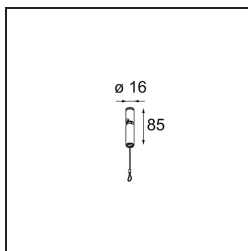

*Suspension Point Extruded Kompas (Incl. Suspension Cable 2000) Grey White Matt*

**Caractéristiques**

Matériaux	13523736
Ampoule incluse	Non
Nombre de Sources Lumineuses	0
Indice de protection IP	20
Essai au fil incandescent (°C)	960
Intérieur/extérieur	Intérieur
Application	Plafond
Ajustabilité	Not Applicable
Couleur Principale & Finition Principale	Gris Blanc, Mat
Poids brut (g)	60,0