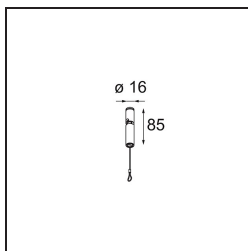

Datum

Kunde

Projekt

Art

Suspension Point Extruded Kompas (Incl. Suspension Cable 2000) Grey White Matt

Spezifikationen

Material	13523736
Leuchtmittel enthalten	Nein
Anzahl Lichtquellen	0
Schutzart	20
Glühdrahtprüfung (°C)	960
Innen/Außen	Innen
Anwendung	Decke
Verstellbarkeit	Not Applicable
Primärfarbe & Primäres Finish	Grau Weiß, Matt
Bruttogewicht (g)	60,0