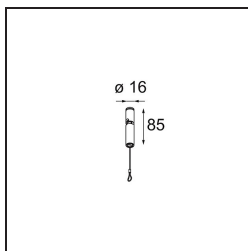

Datum

Kunde

Projekt

Art

*Suspension Point Extruded Kompas (Incl. Suspension Cable 2000) Grey White Matt*

**Spezifikationen**

Material	13523736
Leuchtmittel enthalten	Nein
Anzahl Lichtquellen	0
Schutzart	20
Glühdrahtprüfung (°C)	960
Innen/Außen	Innen
Anwendung	Decke
Verstellbarkeit	Not Applicable
Primärfarbe & Primäres Finish	Grau Weiß, Matt
Bruttogewicht (g)	60,0