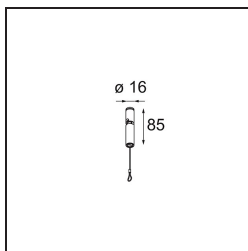

Suspension Point Extruded Kompas (Incl. Suspension Cable 2000) Black Structure

Specificaties

Materiaal	13523732
Lamp inbegrepen	Neen
Aantal Lichtbronnen	0
IP-klasse	20
Gloeidraadtest (°C)	960
Binnen/Buiten	Binnen
Toepassing	Plafond
Verstelbaarheid	Not Applicable
Primaire Kleur & Primaire Afwerking	Zwart, Structuur
Brutogewicht (g)	60,0