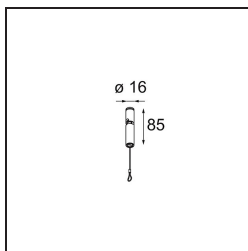

Datum

Klant

Project

Soort

Suspension Point Extruded Kompas (Incl. Suspension Cable 2000) Black Structure

Specificaties

Materiaal	13523732
Lamp inbegrepen	Neen
Aantal Lichtbronnen	0
IP-klasse	20
Gloeidraadtest (°C)	960
Binnen/Buiten	Binnen
Toepassing	Plafond
Verstelbaarheid	Not Applicable
Primaire Kleur & Primaire Afwerking	Zwart, Structuur
Brutogewicht (g)	60,0