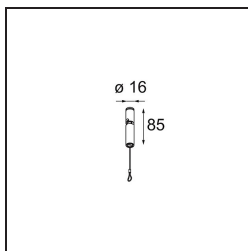

*Suspension Point Extruded Kompas (Incl. Suspension Cable 2000) Black Structure*

**Specifications**

Materiale	13523732
Lampadina inclusa	No
Numero di fonte luminosa	0
Grado IP	20
Test filo a caldo (°C)	960
Interno/Esterno	Interno
Applicazione	Soffitto
Orientabilità	Not Applicable
Colore primario & Finitura primaria	Nero, Strutturata
Peso lordo (g)	60,0