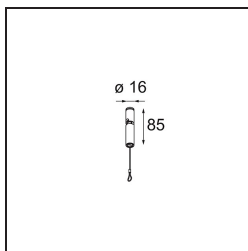

Suspension Point Extruded Kompas (Incl. Suspension Cable 2000) Black Structure

Specifications

Materiale	13523732
Lampadina inclusa	No
Numero di fonte luminosa	0
Grado IP	20
Test filo a caldo (°C)	960
Interno/Esterno	Interno
Applicazione	Soffitto
Orientabilità	Not Applicable
Colore primario & Finitura primaria	Nero, Strutturata
Peso lordo (g)	60,0