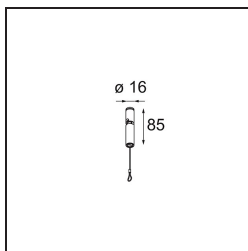

*Suspension Point Extruded Kompas (Incl. Suspension Cable 2000) Black Structure*

**Caractéristiques**

Matériaux	13523732
Ampoule incluse	Non
Nombre de Sources Lumineuses	0
Indice de protection IP	20
Essai au fil incandescent (°C)	960
Intérieur/extérieur	Intérieur
Application	Plafond
Ajustabilité	Not Applicable
Couleur Principale & Finition Principale	Noir, Structure
Poids brut (g)	60,0