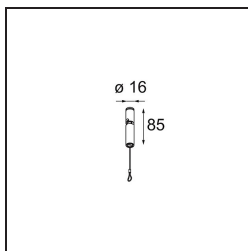

*Suspension Point Extruded Kompas (Incl. Suspension Cable 2000) Black Structure*

**Caractéristiques**

Matériaux	13523732
Ampoule incluse	Non
Nombre de Sources Lumineuses	0
Indice de protection IP	20
Essai au fil incandescent (°C)	960
Intérieur/extérieur	Intérieur
Application	Plafond
Ajustabilité	Not Applicable
Couleur Principale & Finition Principale	Noir, Structure
Poids brut (g)	60,0