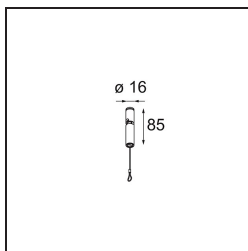

Date _____
Customer _____
Project _____
Type _____

Suspension Point Extruded Kompas (Incl. Suspension Cable 2000) Black Structure

Specifications

Material	13523732
Lámpara Incluida	No
Número de fuentes de luz	0
Clasificación del IP	20
Clasificación de hilo incandescente (°C)	960
Interio/Exterior	Interior
Aplicación	Techo
Ajustabilidad	Not Applicable
Color principal & Acabado principal	Negro, Estructura
Peso bruto (g)	60,0