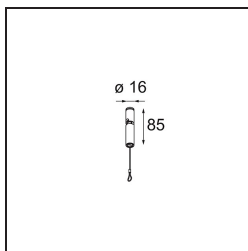

Suspension Point Extruded Kompas (Incl. Suspension Cable 2000) Black Structure

Specifications

Material	13523732
Lámpara Incluida	No
Número de fuentes de luz	0
Clasificación del IP	20
Clasificación de hilo incandescente (°C)	960
Interio/Exterior	Interior
Aplicación	Techo
Ajustabilidad	Not Applicable
Color principal & Acabado principal	Negro, Estructura
Peso bruto (g)	60,0