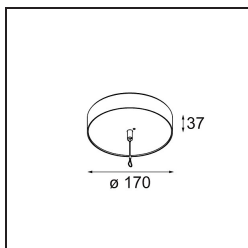

Datum

Klant

Project

Soort

*Power Feed and Suspension Canopy Surface Round Extruded Trailing Edge DI 350mA (Incl. Suspension Cable 2000) Grey White Matt*

### Specificaties

|                                     |                |
|-------------------------------------|----------------|
| Materiaal                           | 13523636       |
| Lamp inbegrepen                     | Neen           |
| Aantal Lichtbronnen                 | 0              |
| Elektriciteitsklasse                | I              |
| IP-klasse                           | 20             |
| Gloeidraadtest (°C)                 | 960            |
| Protocol Voor Dimmen                | Trailing-Edge  |
| Binnen/Buiten                       | Binnen         |
| Toepassing                          | Plafond        |
| Montage                             | Opbouw         |
| Verstelbaarheid                     | Not Applicable |
| Primaire Kleur & Primaire Afwerking | Grijswit, Mat  |
| Brutogewicht (g)                    | 770,0          |