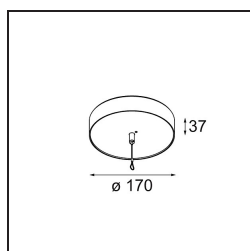

*Power Feed and Suspension Canopy Surface Round Extruded Trailing Edge DI 350mA (Incl. Suspension Cable 2000) Grey White Matt*

**Specifications**

Material	13523636
Lámpara Incluida	No
Número de fuentes de luz	0
Clasificación eléctrica	I
Clasificación del IP	20
Clasificación de hilo incandescente (°C)	960
Protocolo de regulación	Trailing Edge
Interio/Exterior	Interior
Aplicación	Techo
Montaje	Superficie
Ajustabilidad	Not Applicable
Color principal & Acabado principal	Gris Blanco, Mate
Peso bruto (g)	770,0

Specifications