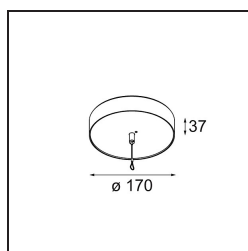

*Power Feed and Suspension Canopy Surface Round Extruded Trailing Edge DI 350mA (Incl. Suspension Cable 2000) Grey White Matt*

### Specifications

Material	13523636
Lámpara Incluida	No
Número de fuentes de luz	0
Clasificación eléctrica	I
Clasificación del IP	20
Clasificación de hilo incandescente (°C)	960
Protocolo de regulación	Trailing Edge
Interio/Exterior	Interior
Aplicación	Techo
Montaje	Superficie
Ajustabilidad	Not Applicable
Color principal & Acabado principal	Gris Blanco, Mate
Peso bruto (g)	770,0