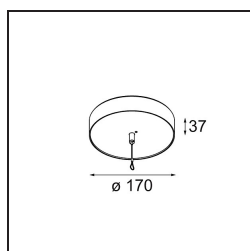

Power Feed and Suspension Canopy Surface Round Extruded Trailing Edge DI 350mA (Incl. Suspension Cable 2000) Grey White Matt

Spezifikationen

Material	13523636
Leuchtmittel enthalten	Nein
Anzahl Lichtquellen	0
Schutzklasse	I
Schutzart	20
Glühdrahtprüfung (°C)	960
Dimmprotokoll	Phasenabschnittdimmung
Innen/Außen	Innen
Anwendung	Decke
Montage	Aufbau
Verstellbarkeit	Not Applicable
Primärfarbe & Primäres Finish	Grau Weiß, Matt
Bruttogewicht (g)	770,0