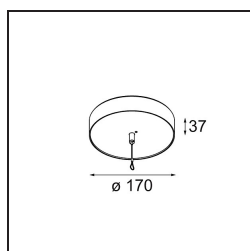

Power Feed and Suspension Canopy Surface Round Extruded Trailing Edge DI 350mA (Incl. Suspension Cable 2000) Black Structure

Specificaties

Materiaal	13523632
Lamp inbegrepen	Neen
Aantal Lichtbronnen	0
Elektriciteitsklasse	I
IP-klasse	20
Gloeidraadtest (°C)	960
Protocol Voor Dimmen	Trailing-Edge
Binnen/Buiten	Binnen
Toepassing	Plafond
Montage	Opbouw
Verstelbaarheid	Not Applicable
Primaire Kleur & Primaire Afwerking	Zwart, Structuur
Brutogewicht (g)	770,0