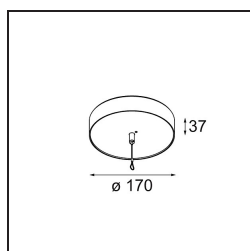

*Power Feed and Suspension Canopy Surface Round Extruded Casambi DI (Incl. Suspension Cable 2000) Grey  
White Matt*

### Specifications

Materiale	13523536
Lampadina inclusa	No
Numero di fonte luminosa	0
Classificazione elettrica	I
Grado IP	20
Test filo a caldo (°C)	960
Protocollo di regolazione (Dimmer)	Casambi
Interno/Esterno	Interno
Applicazione	Soffitto
Montaggio	Superficie
Orientabilità	Not Applicable
Colore primario & Finitura primaria	Grigio Bianco, Opaca
Luce smart	Casambi
Peso lordo (g)	770,0