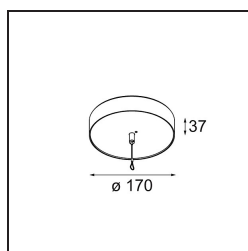

*Power Feed and Suspension Canopy Surface Round Extruded Casambi DI (Incl. Suspension Cable 2000) Grey  
White Matt*

**Spezifikationen**

Material	13523536
Leuchtmittel enthalten	Nein
Anzahl Lichtquellen	0
Schutzklasse	I
Schutzart	20
Glühdrahtprüfung (°C)	960
Dimmprotokoll	Casambi
Innen/Außen	Innen
Anwendung	Decke
Montage	Aufbau
Verstellbarkeit	Not Applicable
Primärfarbe & Primäres Finish	Grau Weiß, Matt
Intelligente Beleuchtung	Casambi
Bruttogewicht (g)	770,0