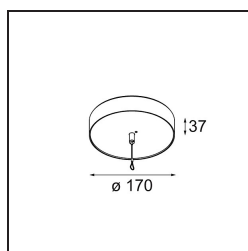

*Power Feed and Suspension Canopy Surface Round Extruded Casambi DI (Incl. Suspension Cable 2000) Grey
 White Matt*

Spezifikationen

Material	13523536
Leuchtmittel enthalten	Nein
Anzahl Lichtquellen	0
Schutzklasse	I
Schutzart	20
Glühdrahtprüfung (°C)	960
Dimmprotokoll	Casambi
Innen/Außen	Innen
Anwendung	Decke
Montage	Aufbau
Verstellbarkeit	Not Applicable
Primärfarbe & Primäres Finish	Grau Weiß, Matt
Intelligente Beleuchtung	Casambi
Bruttogewicht (g)	770,0